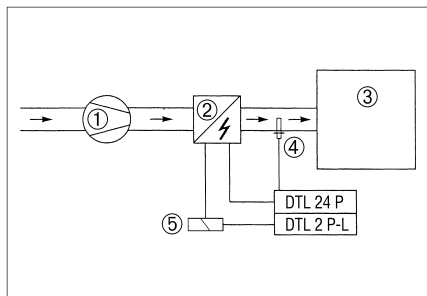

DHP 28-16

Konstantna temperatura usisnog zraka s kanalnim osjetnikom FL 30 P

- ① Ventilator
- ② Električni grijač zraka
- ③ Prostorija
- ④ Kanalni osjetnik FL 30 P
- ⑤ Zaštita

Konstantna sobna temperatura sa sobnim osjetnikom FR 30 P