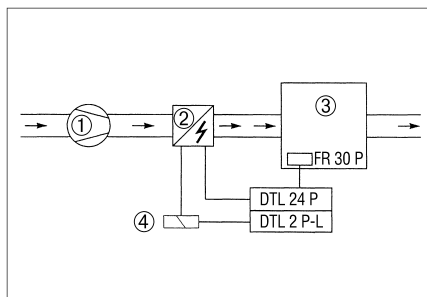

DHP 28-16

Konstantna temperatura usisnog zraka s kanalnim osjetnikom FL 30 P

- ① Ventilator
- ② Električni grijač zraka
- ③ Prostorija
- ④ Kanalni osjetnik FL 30 P
- ⑤ Zaštita

Konstantna sobna temperatura sa sobnim osjetnikom FR 30 P