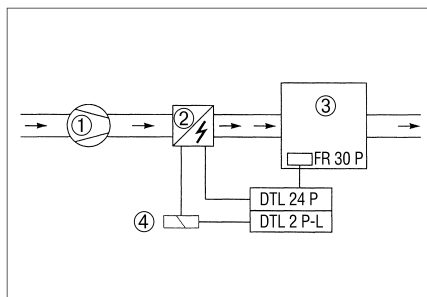

DHP 28-28

Konstantna temperatura usisnog zraka s kanalnim osjetnikom FL 30 P

- ① Ventilator
- ② Električni grijač zraka
- ③ Prostorija
- ④ Kanalni osjetnik FL 30 P
- ⑤ Zaštita

Konstantna sobna temperatura sa sobnim osjetnikom FR 30 P