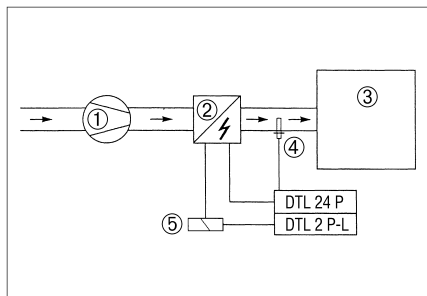

DHP 28-28

Konstantna temperatura usisnog zraka s kanalnim osjetnikom FL 30 P

- ① Ventilator
- ② Električni grijač zraka
- ③ Prostorija
- ④ Kanalni osjetnik FL 30 P
- ⑤ Zaštita

Konstantna sobna temperatura sa sobnim osjetnikom FR 30 P