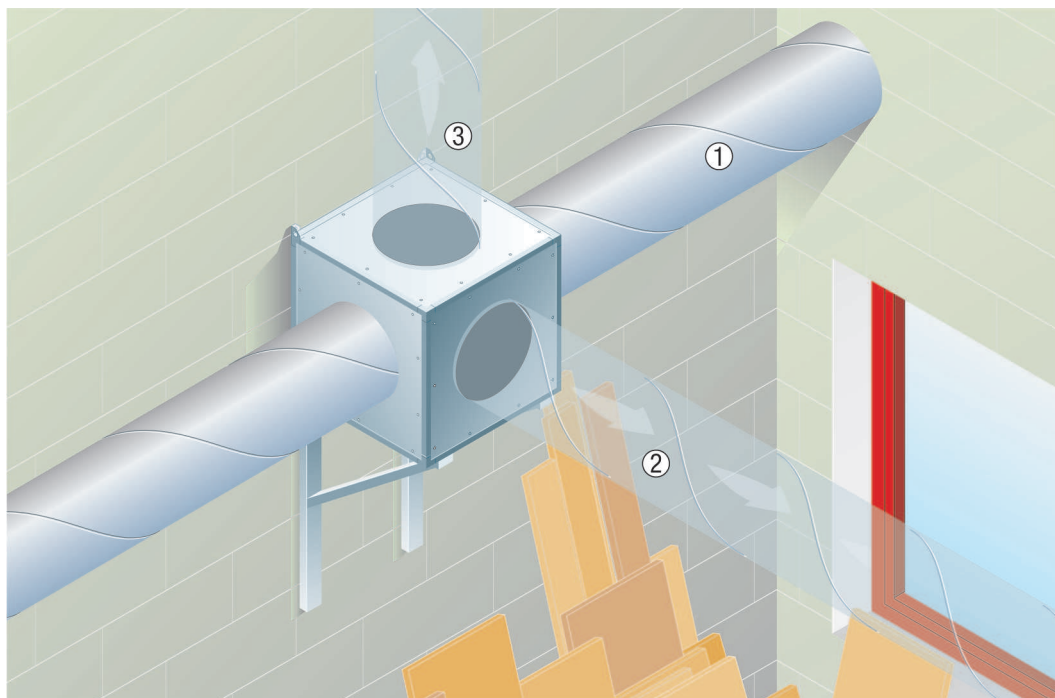

## DSQ 25/4

### Prilagodljiva montaža ventilacijskih postolja kod modela Quickbox ESQ / DSQ i ESQ K / DSQ K

- Stijenka s postoljem za izlaz zraka može se ugraditi na različite strane modela Quickbox. Na taj način možete jednostavno postići različite smjerove strujanja. S jedne je strane moguć ravan put zraka - tada se ulaz i izlaz za zrak ugrađuju na nasuprotnim stranama modela Quickbox. S druge strane izlaz za zrak može biti pod kutom od 90° u odnosu na ulaz za zrak.
- Na taj način možete po želji konfigurirati ventilacijske sustave.
- Kod modela ESQ K / DSQ K nije moguće pravokutno vođenje cijevi (1).

1 - 2 - 3 - Prilagodljivi smjer ugradnje

### Vanjska montaža modela Quickbox

- Ventilatori ESQ i DSQ mogu se ugraditi i unutar i izvan zgrade. Za smanjenje opterećenja bukom u unutrašnjosti nudimo montažu na krov.
- U tom je slučaju postavljanje dodatnog protukišnog krova **potrebno**.