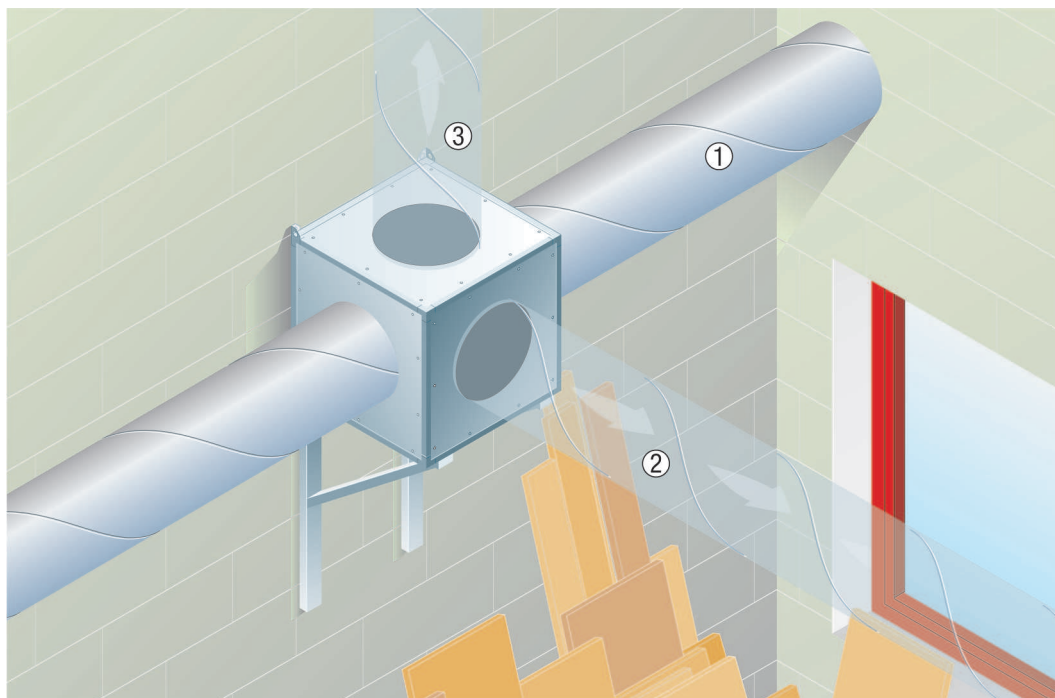

DSQ 31/4

Prilagodljiva montaža ventilacijskih postolja kod modela Quickbox ESQ / DSQ i ESQ K / DSQ K

- Stijenka s postoljem za izlaz zraka može se ugraditi na različite strane modela Quickbox. Na taj način možete jednostavno postići različite smjerove strujanja. S jedne je strane moguć ravan put zraka - tada se ulaz i izlaz za zrak ugrađuju na nasuprotnim stranama modela Quickbox. S druge strane izlaz za zrak može biti pod kutom od 90° u odnosu na ulaz za zrak.
- Na taj način možete po želji konfigurirati ventilacijske sustave.
- Kod modela ESQ K / DSQ K nije moguće pravokutno vođenje cijevi (1).

1 - 2 - 3 - Prilagodljivi smjer ugradnje

Vanjska montaža modela Quickbox

- Ventilatori ESQ i DSQ mogu se ugraditi i unutar i izvan zgrade. Za smanjenje opterećenja bukom u unutrašnjosti nudimo montažu na krov.
- U tom je slučaju postavljanje dodatnog protukišnog krova **potrebno**.