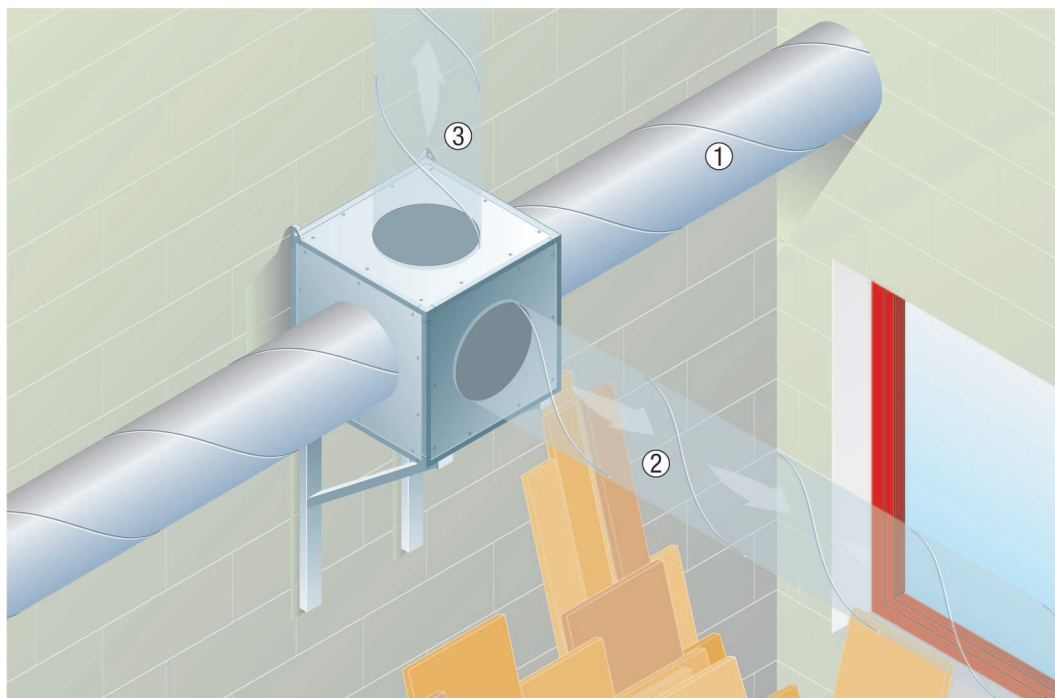

## DSQ 40/4

### Prilagodljiva montaža ventilacijskih postolja kod modela Quickbox ESQ / DSQ i ESQ K / DSQ K

- Stijenka s postoljem za izlaz zraka može se ugraditi na različite strane modela Quickbox. Na taj način možete jednostavno postići različite smjerove strujanja. S jedne je strane moguć ravan put zraka - tada se ulaz i izlaz za zrak ugrađuju na nasuprotnim stranama modela Quickbox. S druge strane izlaz za zrak može biti pod kutom od 90° u odnosu na ulaz za zrak.
- Na taj način možete po želji konfigurirati ventilacijske sustave.
- Kod modela ESQ K / DSQ K nije moguće pravokutno vođenje cijevi (1).

1 - 2 - 3 - Prilagodljivi smjer ugradnje

### Vanjska montaža modela Quickbox

- Ventilatori ESQ i DSQ mogu se ugraditi i unutar i izvan zgrade. Za smanjenje opterećenja bukom u unutrašnjosti nudimo montažu na krov.
- U tom je slučaju postavljanje dodatnog protukišnog krova **potrebno**.