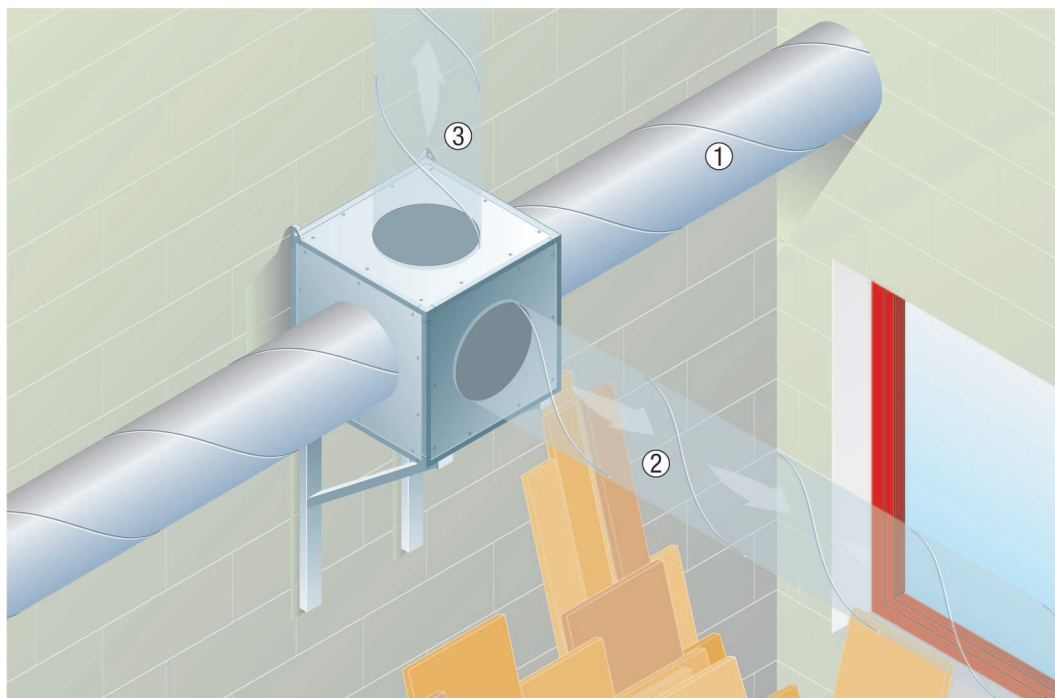

DSQ 45/4

Prilagodljiva montaža ventilacijskih postolja kod modela Quickbox ESQ / DSQ i ESQ K / DSQ K

- Stijenka s postoljem za izlaz zraka može se ugraditi na različite strane modela Quickbox. Na taj način možete jednostavno postići različite smjerove strujanja. S jedne je strane moguć ravan put zraka - tada se ulaz i izlaz za zrak ugrađuju na nasuprotnim stranama modela Quickbox. S druge strane izlaz za zrak može biti pod kutom od 90° u odnosu na ulaz za zrak.
- Na taj način možete po želji konfigurirati ventilacijske sustave.
- Kod modela ESQ K / DSQ K nije moguće pravokutno vođenje cijevi (1).

1 - 2 - 3 - Prilagodljivi smjer ugradnje

Vanjska montaža modela Quickbox

- Ventilatori ESQ i DSQ mogu se ugraditi i unutar i izvan zgrade. Za smanjenje opterećenja bukom u unutrašnjosti nudimo montažu na krov.
- U tom je slučaju postavljanje dodatnog protukišnog krova **potrebno**.