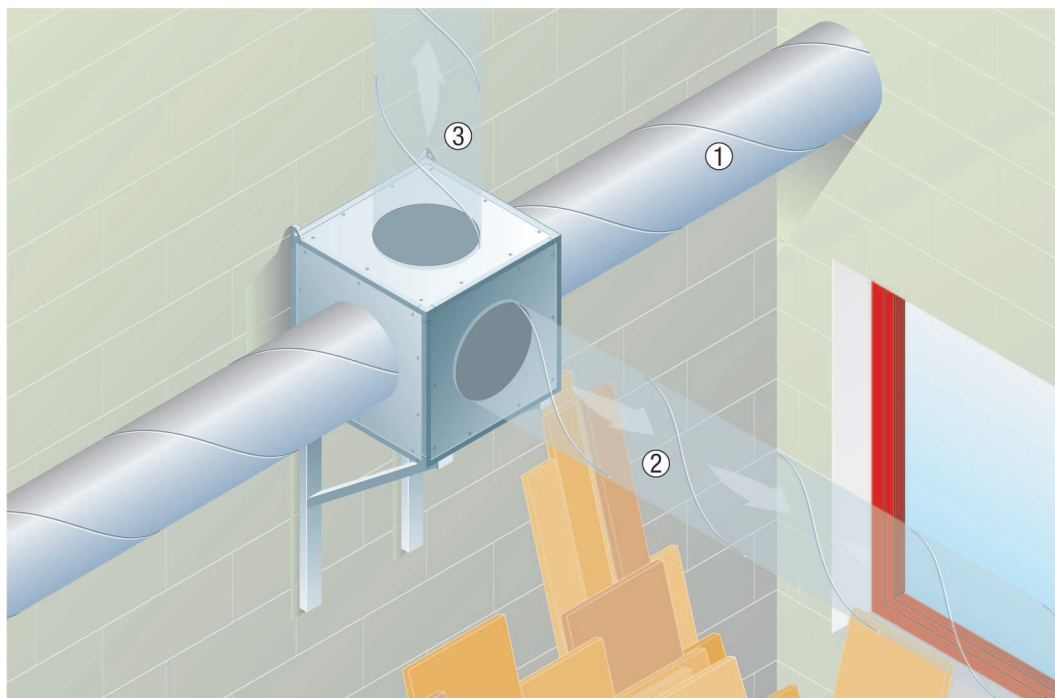

DSQ 45/6

Prilagodljiva montaža ventilacijskih postolja kod modela Quickbox ESQ / DSQ i ESQ K / DSQ K

- Stijenka s postoljem za izlaz zraka može se ugraditi na različite strane modela Quickbox. Na taj način možete jednostavno postići različite smjerove strujanja. S jedne je strane moguć ravan put zraka - tada se ulaz i izlaz za zrak ugrađuju na nasuprotnim stranama modela Quickbox. S druge strane izlaz za zrak može biti pod kutom od 90° u odnosu na ulaz za zrak.
- Na taj način možete po želji konfigurirati ventilacijske sustave.
- Kod modela ESQ K / DSQ K nije moguće pravokutno vođenje cijevi (1).

1 - 2 - 3 - Prilagodljivi smjer ugradnje

Vanjska montaža modela Quickbox

- Ventilatori ESQ i DSQ mogu se ugraditi i unutar i izvan zgrade. Za smanjenje opterećenja bukom u unutrašnjosti nudimo montažu na krov.
- U tom je slučaju postavljanje dodatnog protukišnog krova **potrebno**.