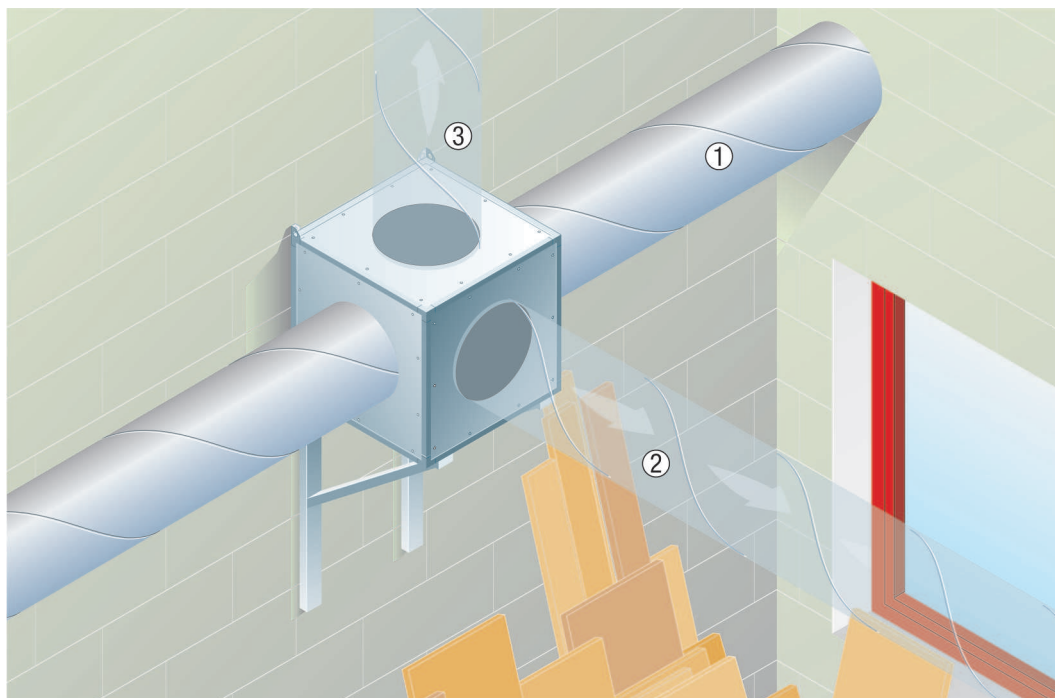

DSQ 50/6

Prilagodljiva montaža ventilacijskih postolja kod modela Quickbox ESQ / DSQ i ESQ K / DSQ K

- Stijenka s postoljem za izlaz zraka može se ugraditi na različite strane modela Quickbox. Na taj način možete jednostavno postići različite smjerove strujanja. S jedne je strane moguć ravan put zraka - tada se ulaz i izlaz za zrak ugrađuju na nasuprotnim stranama modela Quickbox. S druge strane izlaz za zrak može biti pod kutom od 90° u odnosu na ulaz za zrak.
- Na taj način možete po želji konfigurirati ventilacijske sustave.
- Kod modela ESQ K / DSQ K nije moguće pravokutno vođenje cijevi (1).

1 - 2 - 3 - Prilagodljivi smjer ugradnje

Vanjska montaža modela Quickbox

- Ventilatori ESQ i DSQ mogu se ugraditi i unutar i izvan zgrade. Za smanjenje opterećenja bukom u unutrašnjosti nudimo montažu na krov.
- U tom je slučaju postavljanje dodatnog protukišnog krova **potrebno**.