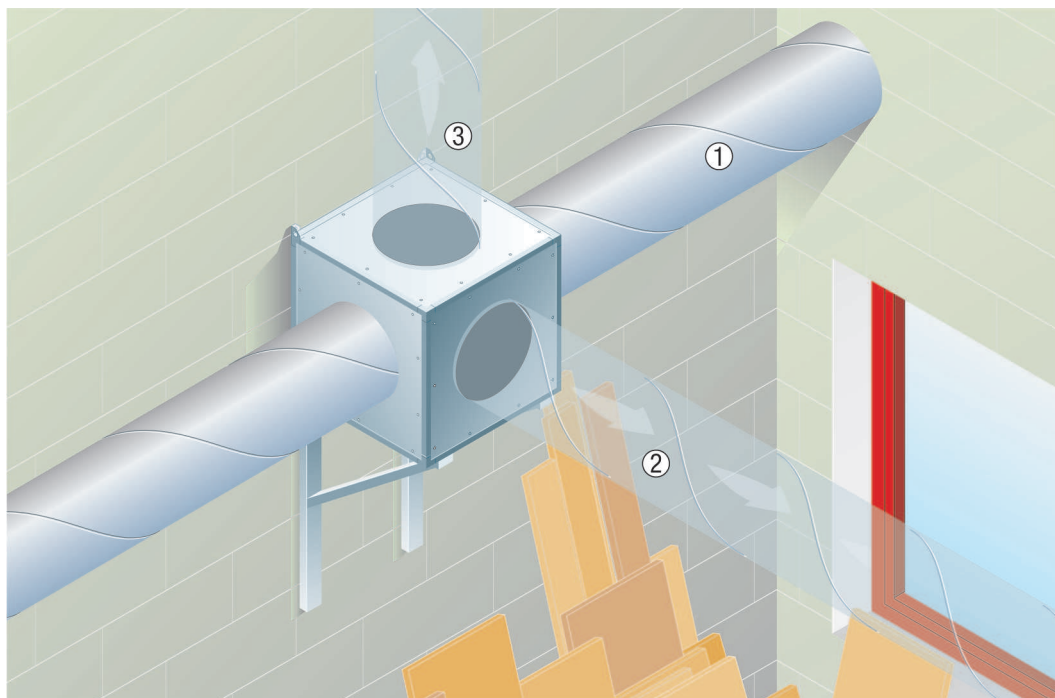

DSQ 63/6

Prilagodljiva montaža ventilacijskih postolja kod modela Quickbox ESQ / DSQ i ESQ K / DSQ K

- Stijenka s postoljem za izlaz zraka može se ugraditi na različite strane modela Quickbox. Na taj način možete jednostavno postići različite smjerove strujanja. S jedne je strane moguć ravan put zraka - tada se ulaz i izlaz za zrak ugrađuju na nasuprotnim stranama modela Quickbox. S druge strane izlaz za zrak može biti pod kutom od 90° u odnosu na ulaz za zrak.
- Na taj način možete po želji konfigurirati ventilacijske sustave.
- Kod modela ESQ K / DSQ K nije moguće pravokutno vođenje cijevi (1).

1 - 2 - 3 - Prilagodljivi smjer ugradnje

Vanjska montaža modela Quickbox

- Ventilatori ESQ i DSQ mogu se ugraditi i unutar i izvan zgrade. Za smanjenje opterećenja bukom u unutrašnjosti nudimo montažu na krov.
- U tom je slučaju postavljanje dodatnog protukišnog krova **potrebno**.