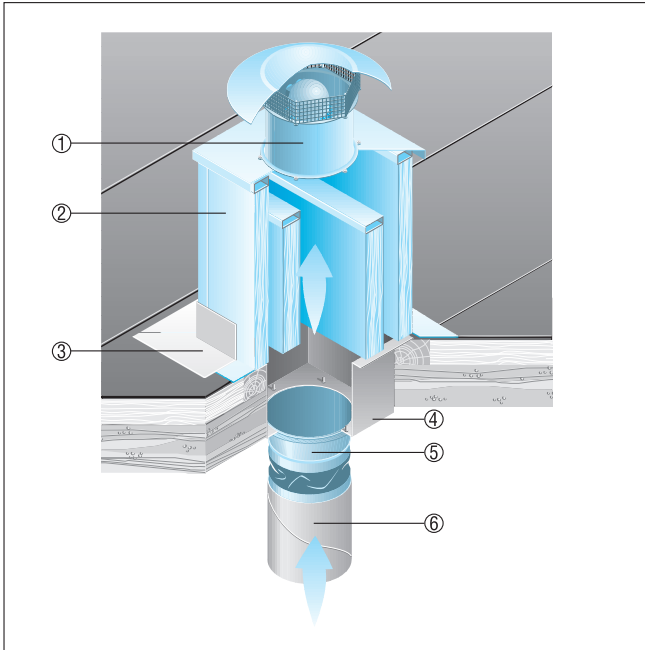

DZD 25/4 D

Ravni krovovi

- Za ventilatore EZD i DZD preporučujemo primjenu prigušivača postolja SD.
- Postolje s prigušivačem SD osigurava prigušivanje buke na strani usisa.

- ① Aksijalni krovni ventilator EZD, DZD
- ② Postolje s prigušivačem SD
- ③ Krovni spoj, na mjestu ugradnje
- ④ Prijelazna postolja, na mjestu ugradnje
- ⑤ Elastična fleksibilna spojnica ELA
- ⑥ Ventilacijski kanal, na mjestu ugradnje