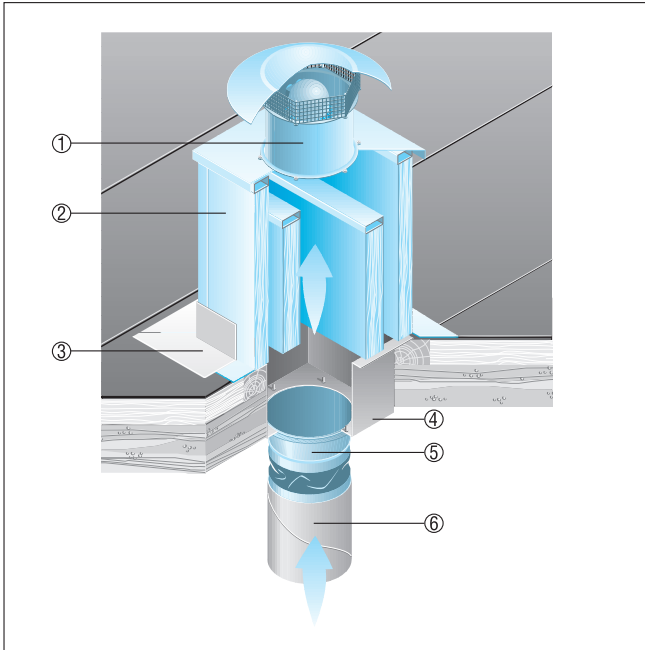

DZD 30/4 B

Krovovi od opeke

- Postolje za kosi krov SDS izrađuje se posebno za montažu na krovove od opeke.
- Pri narudžbi moraju biti poznati vrsta krovne opeke i nagib krova.

- ① Aksijalni krovni ventilator EZD, DZD
② Postolje za kosi krov SDS

Korugirani ili trapezoidni krovovi

- Postolje za korugirani i trapezoidni krov SOWT prikladno je za montažu na sve oblike trapezoidnih i korugiranih krovova.
- Pri narudžbi mora biti poznat nagib krova.

- ① Aksijalni krovni ventilator EZD ili DZD
② Postolje za korugirani i trapezoidni krov SOWT
③ Krovni spoj, na mjestu ugradnje

DZD 30/4 B

Ravni krovovi

- Za ventilatore EZD i DZD preporučujemo primjenu prigušivača postolja SD.
- Postolje s prigušivačem SD osigurava prigušivanje buke na strani usisa.

- ① Aksijalni krovni ventilator EZD, DZD
- ② Postolje s prigušivačem SD
- ③ Krovni spoj, na mjestu ugradnje
- ④ Prijelazna postolja, na mjestu ugradnje
- ⑤ Elastična fleksibilna spojnica ELA
- ⑥ Ventilacijski kanal, na mjestu ugradnje