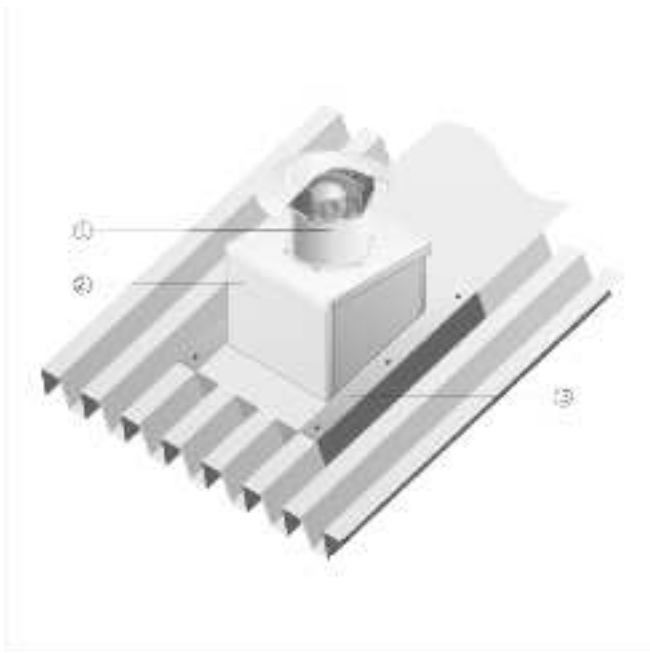

DZD 35/4 B

Krovovi od opeke

- Postolje za kosi krov SDS izrađuje se posebno za montažu na krovove od opeke.
- Pri narudžbi moraju biti poznati vrsta krovne opeke i nagib krova.

- ① Aksijalni krovni ventilator EZD, DZD
- ② Postolje za kosi krov SDS

Korugirani ili trapezoidni krovovi

- Postolje za korugirani i trapezoidni krov SOWT prikladno je za montažu na sve oblike trapezoidnih i korugiranih krovova.
- Pri narudžbi mora biti poznat nagib krova.

- ① Aksijalni krovni ventilator EZD ili DZD
- ② Postolje za korugirani i trapezoidni krov SOWT
- ③ Krovni spoj, na mjestu ugradnje

DZD 35/4 B

Ravni krovovi

- Za ventilatore EZD i DZD preporučujemo primjenu prigušivača postolja SD.
- Postolje s prigušivačem SD osigurava prigušivanje buke na strani usisa.

- ① Aksijalni krovni ventilator EZD, DZD
- ② Postolje s prigušivačem SD
- ③ Krovni spoj, na mjestu ugradnje
- ④ Prijelazna postolja, na mjestu ugradnje
- ⑤ Elastična fleksibilna spojnica ELA
- ⑥ Ventilacijski kanal, na mjestu ugradnje