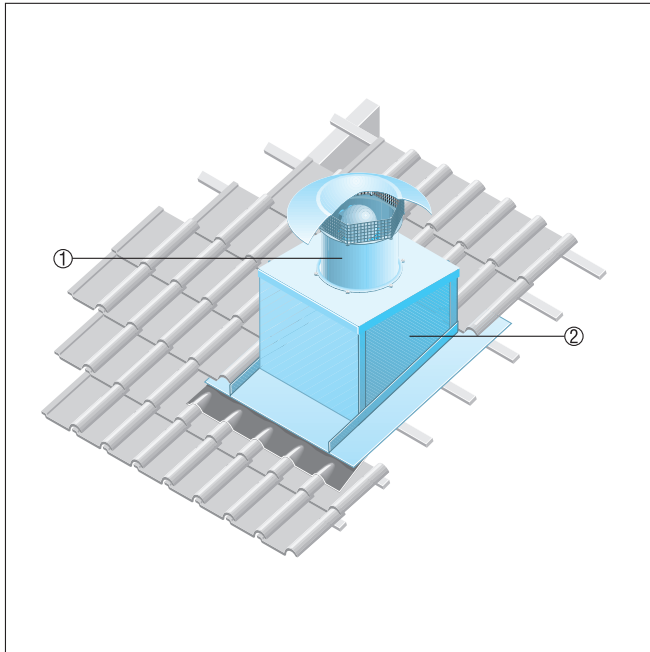

DZD 35/4 B

Krovovi od opeke

- Postolje za kosi krov SDS izrađuje se posebno za montažu na krovove od opeke.
- Pri narudžbi moraju biti poznati vrsta krovne opeke i nagib krova.

- ① Aksijalni krovni ventilator EZD, DZD
- ② Postolje za kosi krov SDS

Korugirani ili trapezoidni krovovi

- Postolje za korugirani i trapezoidni krov SOWT prikladno je za montažu na sve oblike trapezoidnih i korugiranih krovova.
- Pri narudžbi mora biti poznat nagib krova.

- ① Aksijalni krovni ventilator EZD ili DZD
- ② Postolje za korugirani i trapezoidni krov SOWT
- ③ Krovni spoj, na mjestu ugradnje

DZD 35/4 B

Ravni krovovi

- Za ventilatore EZD i DZD preporučujemo primjenu prigušivača postolja SD.
- Postolje s prigušivačem SD osigurava prigušivanje buke na strani usisa.