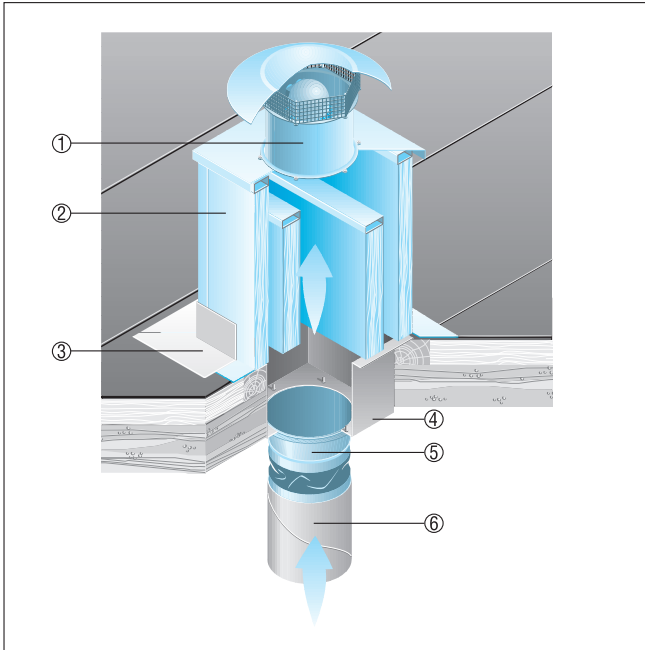

DZD 35/4 B

Krovovi od opeke

- Postolje za kosi krov SDS izrađuje se posebno za montažu na krovove od opeke.
- Pri narudžbi moraju biti poznati vrsta krovne opeke i nagib krova.

- ① Aksijalni krovni ventilator EZD, DZD
- ② Postolje za kosi krov SDS

Korugirani ili trapezoidni krovovi

- Postolje za korugirani i trapezoidni krov SOWT prikladno je za montažu na sve oblike trapezoidnih i korugiranih krovova.
- Pri narudžbi mora biti poznat nagib krova.

- ① Aksijalni krovni ventilator EZD ili DZD
- ② Postolje za korugirani i trapezoidni krov SOWT
- ③ Krovni spoj, na mjestu ugradnje

DZD 35/4 B

Ravni krovovi

- Za ventilatore EZD i DZD preporučujemo primjenu prigušivača postolja SD.
- Postolje s prigušivačem SD osigurava prigušivanje buke na strani usisa.

- ① Aksijalni krovni ventilator EZD, DZD
- ② Postolje s prigušivačem SD
- ③ Krovni spoj, na mjestu ugradnje
- ④ Prijelazna postolja, na mjestu ugradnje
- ⑤ Elastična fleksibilna spojnica ELA
- ⑥ Ventilacijski kanal, na mjestu ugradnje