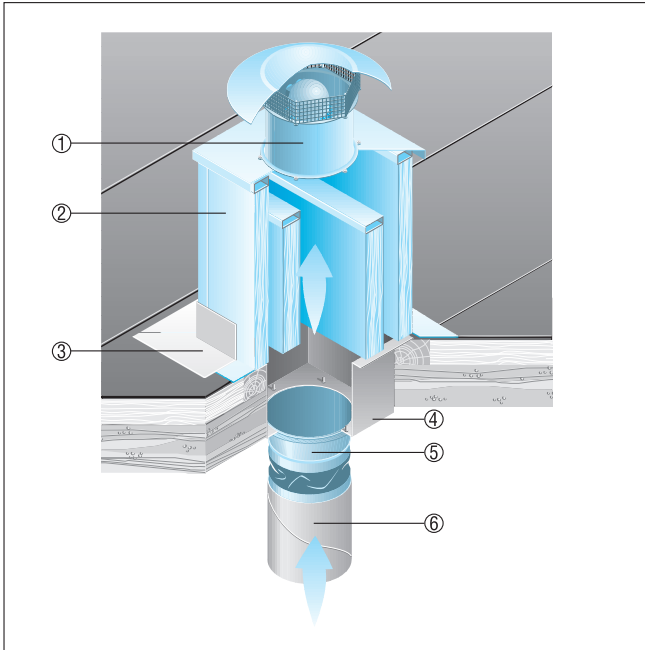

DZD 40/4 B

Krovovi od opeke

- Postolje za kosi krov SDS izrađuje se posebno za montažu na krovove od opeke.
- Pri narudžbi moraju biti poznati vrsta krovne opeke i nagib krova.

- ① Aksijalni krovni ventilator EZD, DZD
② Postolje za kosi krov SDS

Korugirani ili trapezoidni krovovi

- Postolje za korugirani i trapezoidni krov SOWT prikladno je za montažu na sve oblike trapezoidnih i korugiranih krovova.
- Pri narudžbi mora biti poznat nagib krova.

- ① Aksijalni krovni ventilator EZD ili DZD
② Postolje za korugirani i trapezoidni krov SOWT
③ Krovni spoj, na mjestu ugradnje

DZD 40/4 B

Ravni krovovi

- Za ventilatore EZD i DZD preporučujemo primjenu prigušivača postolja SD.
- Postolje s prigušivačem SD osigurava prigušivanje buke na strani usisa.

- ① Aksijalni krovni ventilator EZD, DZD
- ② Postolje s prigušivačem SD
- ③ Krovni spoj, na mjestu ugradnje
- ④ Prijelazna postolja, na mjestu ugradnje
- ⑤ Elastična fleksibilna spojnica ELA
- ⑥ Ventilacijski kanal, na mjestu ugradnje