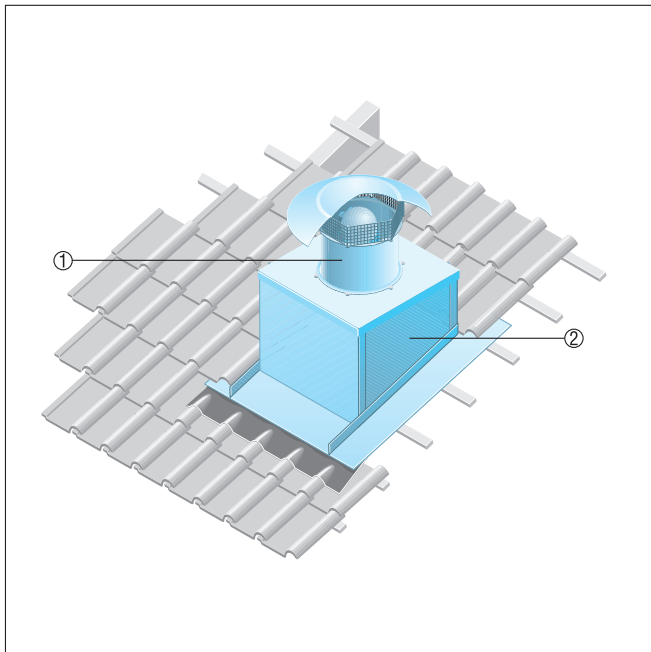

DZD 50/6 B

Krovovi od opeke

- Postolje za kosi krov SDS izrađuje se posebno za montažu na krovove od opeke.
- Pri narudžbi moraju biti poznati vrsta krovne opeke i nagib krova.

- ① Aksijalni krovni ventilator EZD, DZD
- ② Postolje za kosi krov SDS

Korugirani ili trapezoidni krovovi

- Postolje za korugirani i trapezoidni krov SOWT prikladno je za montažu na sve oblike trapezoidnih i korugiranih krovova.
- Pri narudžbi mora biti poznat nagib krova.

- ① Aksijalni krovni ventilator EZD ili DZD
- ② Postolje za korugirani i trapezoidni krov SOWT
- ③ Krovni spoj, na mjestu ugradnje

DZD 50/6 B

Ravni krovovi

- Za ventilatore EZD i DZD preporučujemo primjenu prigušivača postolja SD.
- Postolje s prigušivačem SD osigurava prigušivanje buke na strani usisa.