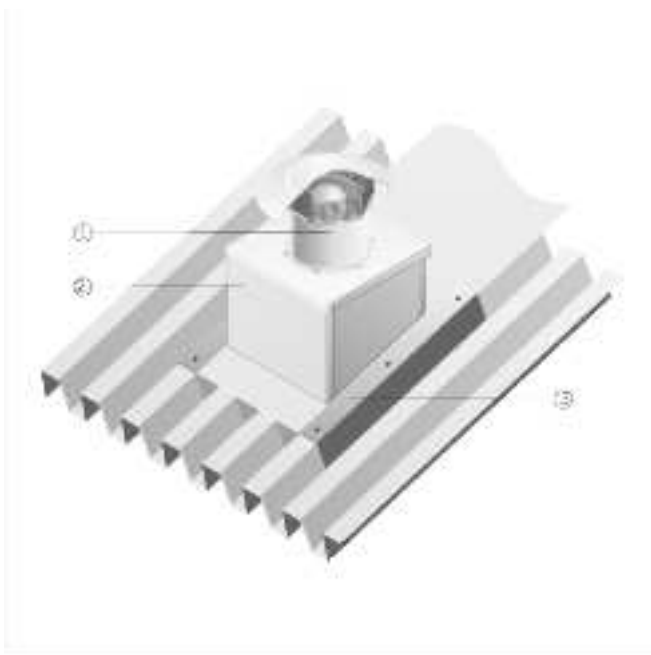

DZD 50/6 B

Krovovi od opeke

- Postolje za kosi krov SDS izrađuje se posebno za montažu na krovove od opeke.
- Pri narudžbi moraju biti poznati vrsta krovne opeke i nagib krova.

- ① Aksijalni krovni ventilator EZD, DZD
- ② Postolje za kosi krov SDS

Korugirani ili trapezoidni krovovi

- Postolje za korugirani i trapezoidni krov SOWT prikladno je za montažu na sve oblike trapezoidnih i korugiranih krovova.
- Pri narudžbi mora biti poznat nagib krova.

- ① Aksijalni krovni ventilator EZD ili DZD
- ② Postolje za korugirani i trapezoidni krov SOWT
- ③ Krovni spoj, na mjestu ugradnje

DZD 50/6 B

Ravni krovovi

- Za ventilatore EZD i DZD preporučujemo primjenu prigušivača postolja SD.
- Postolje s prigušivačem SD osigurava prigušivanje buke na strani usisa.

- ① Aksijalni krovni ventilator EZD, DZD
- ② Postolje s prigušivačem SD
- ③ Krovni spoj, na mjestu ugradnje
- ④ Prijelazna postolja, na mjestu ugradnje
- ⑤ Elastična fleksibilna spojnica ELA
- ⑥ Ventilacijski kanal, na mjestu ugradnje