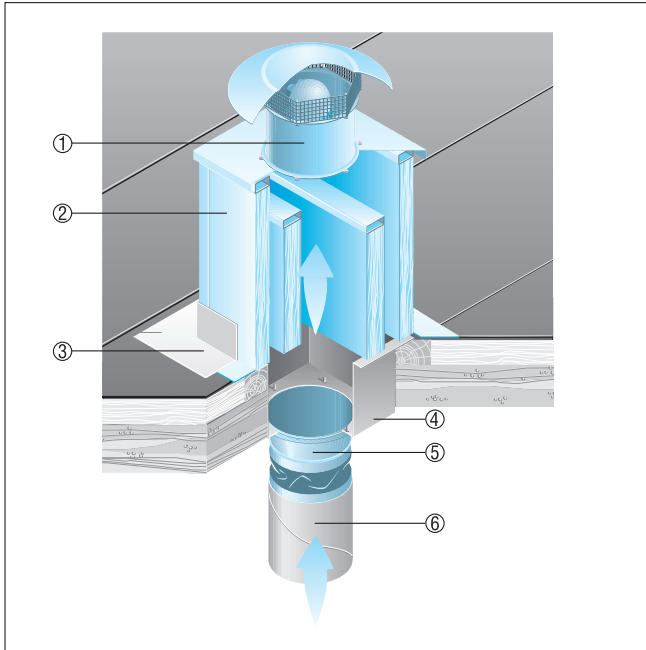

DZD 50/6 B

Krovovi od opeke

- Postolje za kosi krov SDS izrađuje se posebno za montažu na krovove od opeke.
- Pri narudžbi moraju biti poznati vrsta krovne opeke i nagib krova.

- ① Aksijalni krovni ventilator EZD, DZD
- ② Postolje za kosi krov SDS

Korugirani ili trapezoidni krovovi

- Postolje za korugirani i trapezoidni krov SOWT prikladno je za montažu na sve oblike trapezoidnih i korugiranih krovova.
- Pri narudžbi mora biti poznat nagib krova.

- ① Aksijalni krovni ventilator EZD ili DZD
- ② Postolje za korugirani i trapezoidni krov SOWT
- ③ Krovni spoj, na mjestu ugradnje

DZD 50/6 B

Ravni krovovi

- Za ventilatore EZD i DZD preporučujemo primjenu prigušivača postolja SD.
- Postolje s prigušivačem SD osigurava prigušivanje buke na strani usisa.

- ① Aksijalni krovni ventilator EZD, DZD
- ② Postolje s prigušivačem SD
- ③ Krovni spoj, na mjestu ugradnje
- ④ Prijelazna postolja, na mjestu ugradnje
- ⑤ Elastična fleksibilna spojnica ELA
- ⑥ Ventilacijski kanal, na mjestu ugradnje