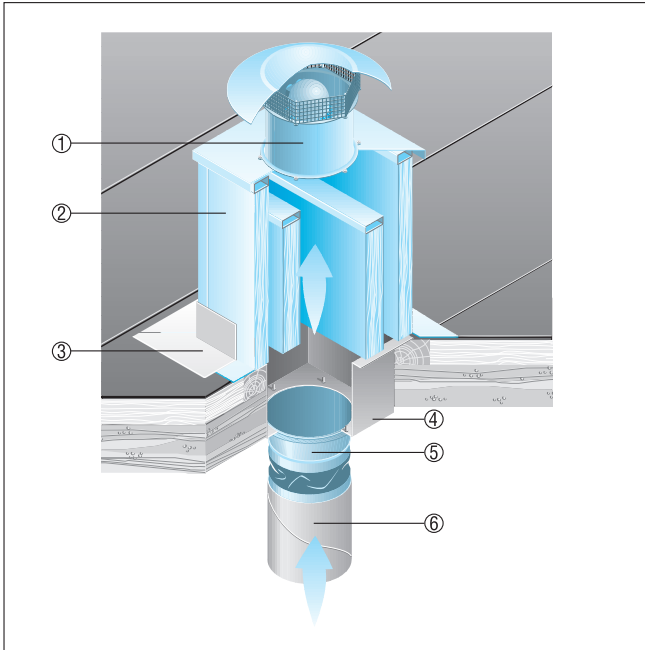

DZD 60/4 BL

Krovovi od opeke

- Postolje za kosi krov SDS izrađuje se posebno za montažu na krovove od opeke.
- Pri narudžbi moraju biti poznati vrsta krovne opeke i nagib krova.

- ① Aksijalni krovni ventilator EZD, DZD
② Postolje za kosi krov SDS

Korugirani ili trapezoidni krovovi

- Postolje za korugirani i trapezoidni krov SOWT prikladno je za montažu na sve oblike trapezoidnih i korugiranih krovova.
- Pri narudžbi mora biti poznat nagib krova.

- ① Aksijalni krovni ventilator EZD ili DZD
② Postolje za korugirani i trapezoidni krov SOWT
③ Krovni spoj, na mjestu ugradnje

DZD 60/4 BL

Ravni krovovi

- Za ventilatore EZD i DZD preporučujemo primjenu prigušivača postolja SD.
- Postolje s prigušivačem SD osigurava prigušivanje buke na strani usisa.

- ① Aksijalni krovni ventilator EZD, DZD
- ② Postolje s prigušivačem SD
- ③ Krovni spoj, na mjestu ugradnje
- ④ Prijelazna postolja, na mjestu ugradnje
- ⑤ Elastična fleksibilna spojnica ELA
- ⑥ Ventilacijski kanal, na mjestu ugradnje