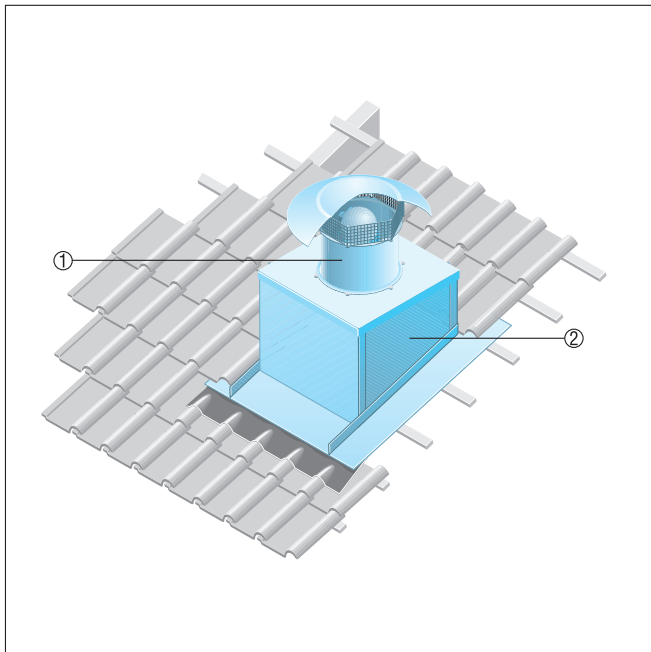

DZD 60/4 BL

Krovovi od opeke

- Postolje za kosi krov SDS izrađuje se posebno za montažu na krovove od opeke.
- Pri narudžbi moraju biti poznati vrsta krovne opeke i nagib krova.

- ① Aksijalni krovni ventilator EZD, DZD
② Postolje za kosi krov SDS

Korugirani ili trapezoidni krovovi

- Postolje za korugirani i trapezoidni krov SOWT prikladno je za montažu na sve oblike trapezoidnih i korugiranih krovova.
- Pri narudžbi mora biti poznat nagib krova.

- ① Aksijalni krovni ventilator EZD ili DZD
② Postolje za korugirani i trapezoidni krov SOWT
③ Krovni spoj, na mjestu ugradnje

DZD 60/4 BL

Ravni krovovi

- Za ventilatore EZD i DZD preporučujemo primjenu prigušivača postolja SD.
- Postolje s prigušivačem SD osigurava prigušivanje buke na strani usisa.