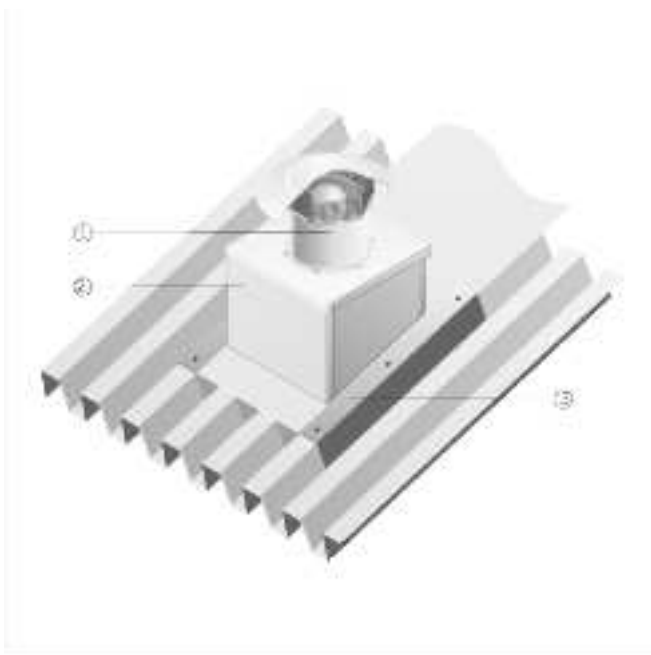

DZD 60/4 BL

Krovovi od opeke

- Postolje za kosi krov SDS izrađuje se posebno za montažu na krovove od opeke.
- Pri narudžbi moraju biti poznati vrsta krovne opeke i nagib krova.

- ① Aksijalni krovni ventilator EZD, DZD
② Postolje za kosi krov SDS

Korugirani ili trapezoidni krovovi

- Postolje za korugirani i trapezoidni krov SOWT prikladno je za montažu na sve oblike trapezoidnih i korugiranih krovova.
- Pri narudžbi mora biti poznat nagib krova.

- ① Aksijalni krovni ventilator EZD ili DZD
② Postolje za korugirani i trapezoidni krov SOWT
③ Krovni spoj, na mjestu ugradnje

DZD 60/4 BL

Ravni krovovi

- Za ventilatore EZD i DZD preporučujemo primjenu prigušivača postolja SD.
- Postolje s prigušivačem SD osigurava prigušivanje buke na strani usisa.

- ① Aksijalni krovni ventilator EZD, DZD
- ② Postolje s prigušivačem SD
- ③ Krovni spoj, na mjestu ugradnje
- ④ Prijelazna postolja, na mjestu ugradnje
- ⑤ Elastična fleksibilna spojnica ELA
- ⑥ Ventilacijski kanal, na mjestu ugradnje