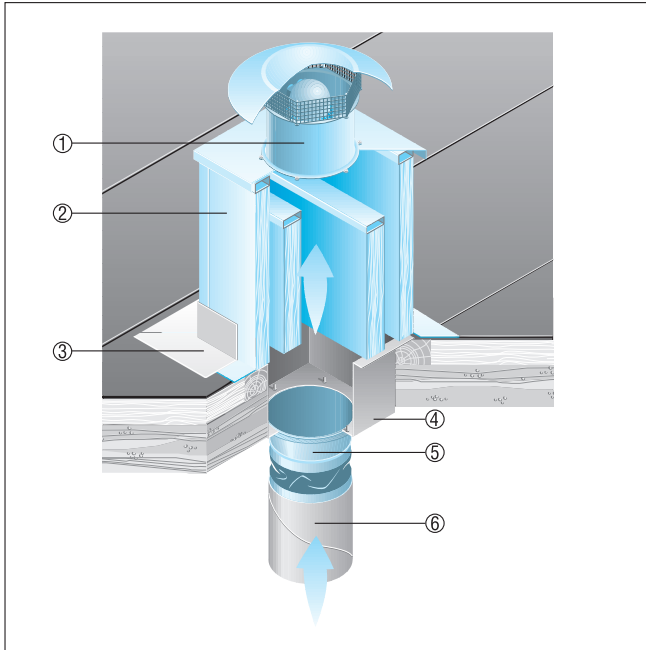

DZD 60/4 B

Krovovi od opeke

- Postolje za kosi krov SDS izrađuje se posebno za montažu na krovove od opeke.
- Pri narudžbi moraju biti poznati vrsta krovne opeke i nagib krova.

- ① Aksijalni krovni ventilator EZD, DZD
② Postolje za kosi krov SDS

Korugirani ili trapezoidni krovovi

- Postolje za korugirani i trapezoidni krov SOWT prikladno je za montažu na sve oblike trapezoidnih i korugiranih krovova.
- Pri narudžbi mora biti poznat nagib krova.

- ① Aksijalni krovni ventilator EZD ili DZD
② Postolje za korugirani i trapezoidni krov SOWT
③ Krovni spoj, na mjestu ugradnje

DZD 60/4 B

Ravni krovovi

- Za ventilatore EZD i DZD preporučujemo primjenu prigušivača postolja SD.
- Postolje s prigušivačem SD osigurava prigušivanje buke na strani usisa.

- ① Aksijalni krovni ventilator EZD, DZD
- ② Postolje s prigušivačem SD
- ③ Krovni spoj, na mjestu ugradnje
- ④ Prijelazna postolja, na mjestu ugradnje
- ⑤ Elastična fleksibilna spojnica ELA
- ⑥ Ventilacijski kanal, na mjestu ugradnje