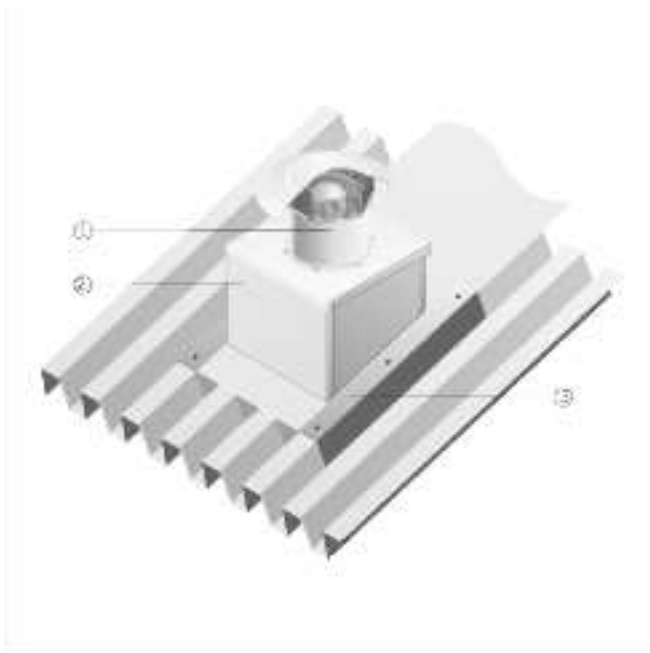

DZD 60/4 B

Krovovi od opeke

- Postolje za kosi krov SDS izrađuje se posebno za montažu na krovove od opeke.
- Pri narudžbi moraju biti poznati vrsta krovne opeke i nagib krova.

- ① Aksijalni krovni ventilator EZD, DZD
② Postolje za kosi krov SDS

Korugirani ili trapezoidni krovovi

- Postolje za korugirani i trapezoidni krov SOWT prikladno je za montažu na sve oblike trapezoidnih i korugiranih krovova.
- Pri narudžbi mora biti poznat nagib krova.

- ① Aksijalni krovni ventilator EZD ili DZD
② Postolje za korugirani i trapezoidni krov SOWT
③ Krovni spoj, na mjestu ugradnje

DZD 60/4 B

Ravni krovovi

- Za ventilatore EZD i DZD preporučujemo primjenu prigušivača postolja SD.
- Postolje s prigušivačem SD osigurava prigušivanje buke na strani usisa.

- ① Aksijalni krovni ventilator EZD, DZD
- ② Postolje s prigušivačem SD
- ③ Krovni spoj, na mjestu ugradnje
- ④ Prijelazna postolja, na mjestu ugradnje
- ⑤ Elastična fleksibilna spojnica ELA
- ⑥ Ventilacijski kanal, na mjestu ugradnje