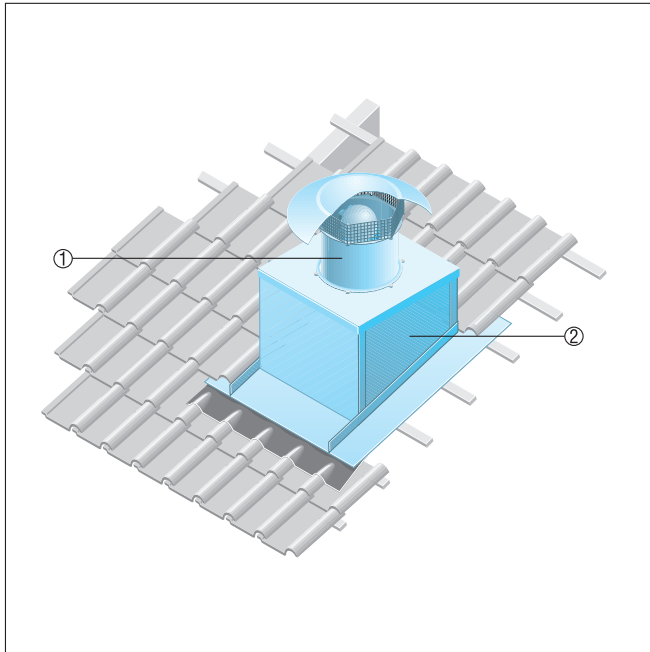

DZD 60/4 B

Krovovi od opeke

- Postolje za kosi krov SDS izrađuje se posebno za montažu na krovove od opeke.
- Pri narudžbi moraju biti poznati vrsta krovne opeke i nagib krova.

- ① Aksijalni krovni ventilator EZD, DZD
② Postolje za kosi krov SDS

Korugirani ili trapezoidni krovovi

- Postolje za korugirani i trapezoidni krov SOWT prikladno je za montažu na sve oblike trapezoidnih i korugiranih krovova.
- Pri narudžbi mora biti poznat nagib krova.

- ① Aksijalni krovni ventilator EZD ili DZD
② Postolje za korugirani i trapezoidni krov SOWT
③ Krovni spoj, na mjestu ugradnje

DZD 60/4 B

Ravni krovovi

- Za ventilatore EZD i DZD preporučujemo primjenu prigušivača postolja SD.
- Postolje s prigušivačem SD osigurava prigušivanje buke na strani usisa.