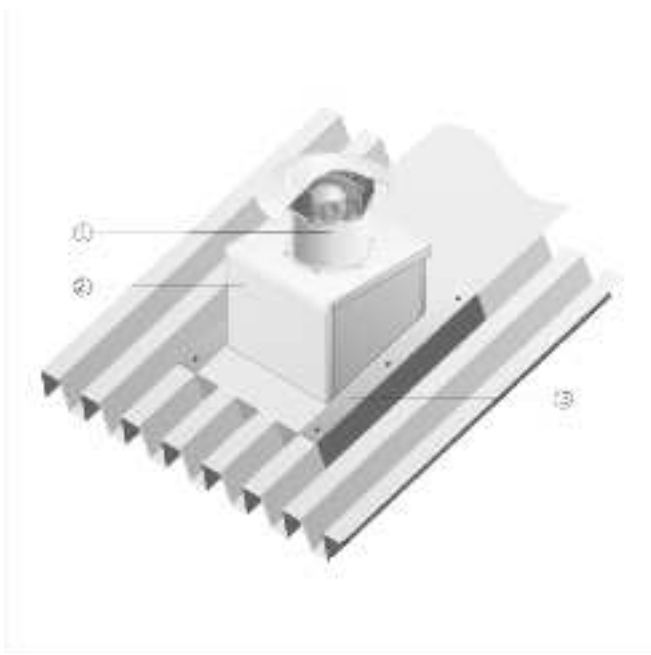

DZD 60/6 B

Krovovi od opeke

- Postolje za kosi krov SDS izrađuje se posebno za montažu na krovove od opeke.
- Pri narudžbi moraju biti poznati vrsta krovne opeke i nagib krova.

- ① Aksijalni krovni ventilator EZD, DZD
② Postolje za kosi krov SDS

Korugirani ili trapezoidni krovovi

- Postolje za korugirani i trapezoidni krov SOWT prikladno je za montažu na sve oblike trapezoidnih i korugiranih krovova.
- Pri narudžbi mora biti poznat nagib krova.

- ① Aksijalni krovni ventilator EZD ili DZD
② Postolje za korugirani i trapezoidni krov SOWT
③ Krovni spoj, na mjestu ugradnje

DZD 60/6 B

Ravni krovovi

- Za ventilatore EZD i DZD preporučujemo primjenu prigušivača postolja SD.
- Postolje s prigušivačem SD osigurava prigušivanje buke na strani usisa.

- ① Aksijalni krovni ventilator EZD, DZD
- ② Postolje s prigušivačem SD
- ③ Krovni spoj, na mjestu ugradnje
- ④ Prijelazna postolja, na mjestu ugradnje
- ⑤ Elastična fleksibilna spojnica ELA
- ⑥ Ventilacijski kanal, na mjestu ugradnje