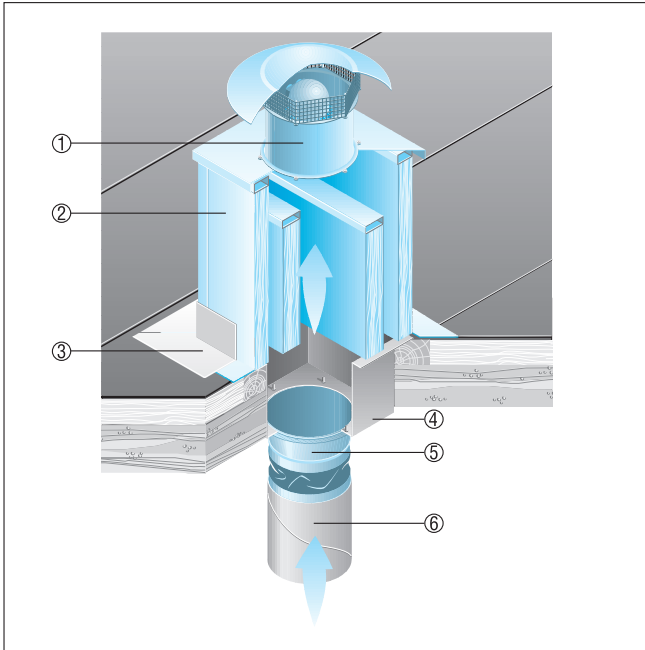

DZD 60/6 B

Krovovi od opeke

- Postolje za kosi krov SDS izrađuje se posebno za montažu na krovove od opeke.
- Pri narudžbi moraju biti poznati vrsta krovne opeke i nagib krova.

- ① Aksijalni krovni ventilator EZD, DZD
② Postolje za kosi krov SDS

Korugirani ili trapezoidni krovovi

- Postolje za korugirani i trapezoidni krov SOWT prikladno je za montažu na sve oblike trapezoidnih i korugiranih krovova.
- Pri narudžbi mora biti poznat nagib krova.

- ① Aksijalni krovni ventilator EZD ili DZD
② Postolje za korugirani i trapezoidni krov SOWT
③ Krovni spoj, na mjestu ugradnje

DZD 60/6 B

Ravni krovovi

- Za ventilatore EZD i DZD preporučujemo primjenu prigušivača postolja SD.
- Postolje s prigušivačem SD osigurava prigušivanje buke na strani usisa.

- ① Aksijalni krovni ventilator EZD, DZD
- ② Postolje s prigušivačem SD
- ③ Krovni spoj, na mjestu ugradnje
- ④ Prijelazna postolja, na mjestu ugradnje
- ⑤ Elastična fleksibilna spojnica ELA
- ⑥ Ventilacijski kanal, na mjestu ugradnje