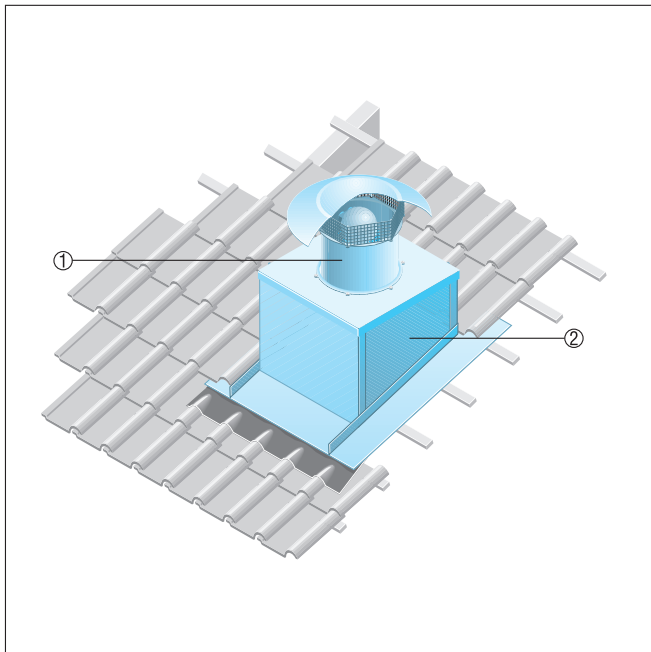

DZD 60/6 B

Krovovi od opeke

- Postolje za kosi krov SDS izrađuje se posebno za montažu na krovove od opeke.
- Pri narudžbi moraju biti poznati vrsta krovne opeke i nagib krova.

- ① Aksijalni krovni ventilator EZD, DZD
② Postolje za kosi krov SDS

Korugirani ili trapezoidni krovovi

- Postolje za korugirani i trapezoidni krov SOWT prikladno je za montažu na sve oblike trapezoidnih i korugiranih krovova.
- Pri narudžbi mora biti poznat nagib krova.

- ① Aksijalni krovni ventilator EZD ili DZD
② Postolje za korugirani i trapezoidni krov SOWT
③ Krovni spoj, na mjestu ugradnje

DZD 60/6 B

Ravni krovovi

- Za ventilatore EZD i DZD preporučujemo primjenu prigušivača postolja SD.
- Postolje s prigušivačem SD osigurava prigušivanje buke na strani usisa.