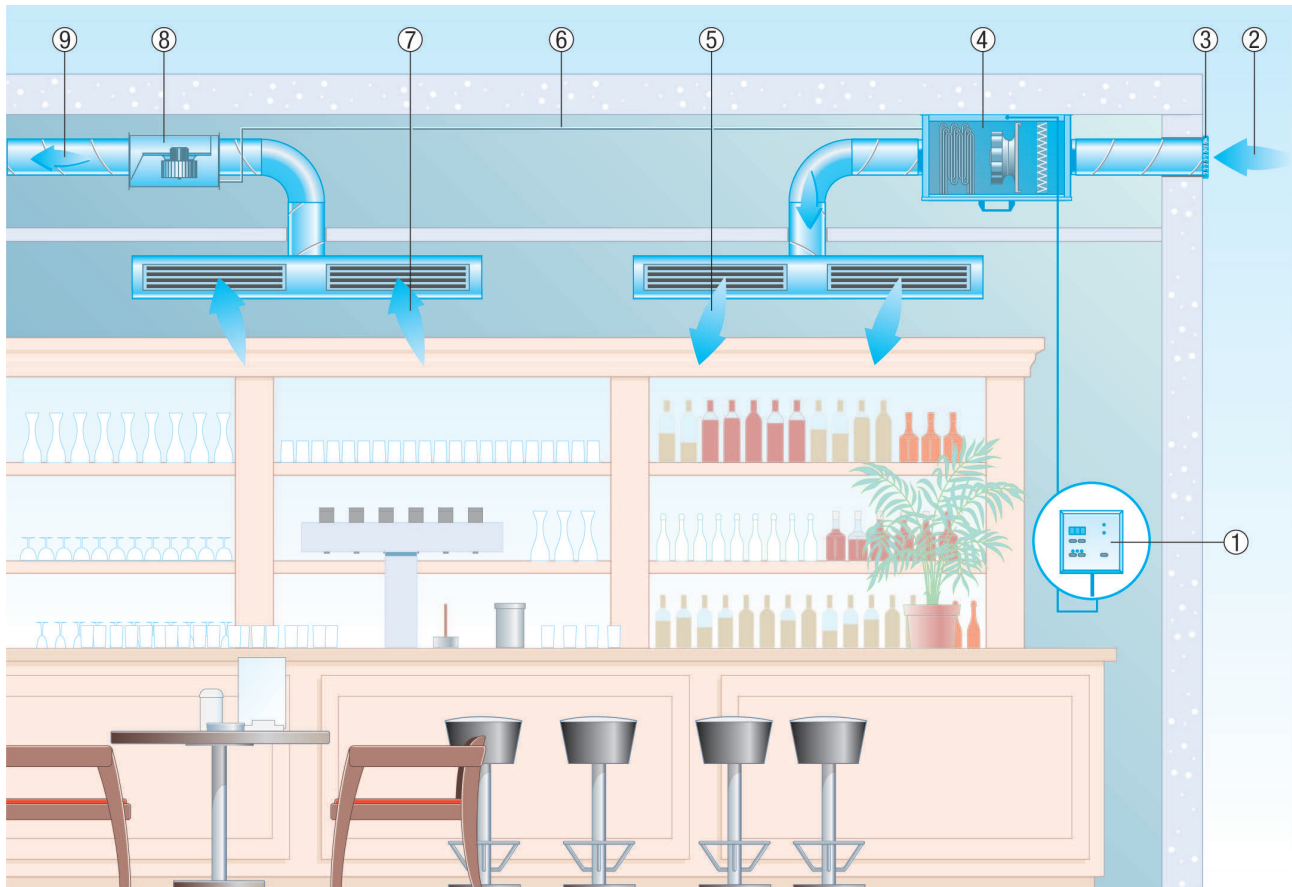

ECR-A 12

Sustav za usisni i odsisni zrak ECR s integriranim grijačem zraka i zračnim filtrom.

- **Međusobno usklađeno** - Kutija za usisni i odsisni zrak sa sinkroniziranim volumenima zraka.
- **Ugodna regulacija** - Kutija za usisni i odsisni zrak mogu se namjestiti zajedničkim daljinskim upravljačem.
- **Gotovo sastavljeno** - Jedinica za usisni zrak s ventilatorom, električnim grijačem zraka, filtrom i regulacijom. Za brzu i besprijekornu montažu.
- **Temperirano** - S regulacijom bez stupnjeva spremnom za umetanje. Za konstantni ugodno temperirani usisni zrak, čak i zimi.
- **Tiho** - Zvučno izolirano kućište s dvostrukom stijenkom. Za visoke zahtjeve za minimalnu razinu buke i veliku toplinsku izolaciju.
- **"Na mjestu ugradnje"** - Može se postaviti izravno u prostoriju za zadržavanje, npr. u spuštene stropove.
- **Jednostavno** - Zamjena filtra bez alata u nekoliko sekundi.
- **Može se kombinirati po želji** - Kutija za usisni i odsisni zrak mogu se upotrijebiti kao kombinacija ili pojedinačno.

Kompaktna kutija ECR i kutija za odsisni zrak ECR-A kao kombinacija

ECR-A 12

- ① Daljinski upravljač
- ② Vanjski zrak
- ③ Zaštitna rešetka lamela
- ④ Kompaktna kutija ECR
- ⑤ Usisni zrak
- ⑥ Mrežni i upravljački kabel
- ⑦ Odsisni zrak
- ⑧ Kutija za odsis zraka ECR-A
- ⑨ Istrošeni zrak