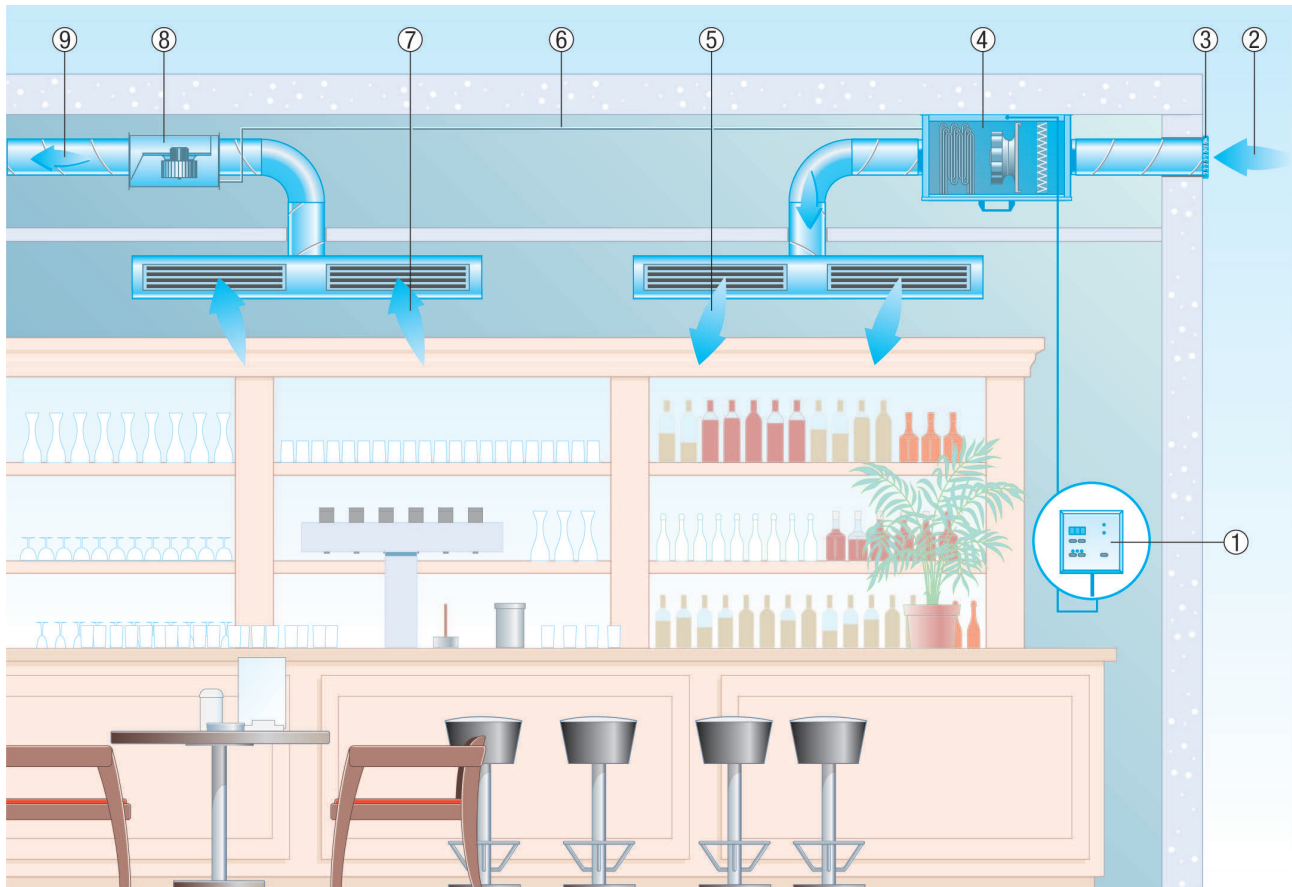

ECR-A 16

Sustav za usisni i odsisni zrak ECR s integriranim grijačem zraka i zračnim filtrom.

- **Međusobno usklađeno** - Kutija za usisni i odsisni zrak sa sinkroniziranim volumenima zraka.
- **Ugodna regulacija** - Kutija za usisni i odsisni zrak mogu se namjestiti zajedničkim daljinskim upravljačem.
- **Gotovo sastavljeno** - Jedinica za usisni zrak s ventilatorom, električnim grijačem zraka, filtrom i regulacijom. Za brzu i besprijekornu montažu.
- **Temperirano** - S regulacijom bez stupnjeva spremnom za umetanje. Za konstantni ugodno temperirani usisni zrak, čak i zimi.
- **Tiho** - Zvučno izolirano kućište s dvostrukom stijenkom. Za visoke zahtjeve za minimalnu razinu buke i veliku toplinsku izolaciju.
- **"Na mjestu ugradnje"** - Može se postaviti izravno u prostoriju za zadržavanje, npr. u spuštene stropove.
- **Jednostavno** - Zamjena filtra bez alata u nekoliko sekundi.
- **Može se kombinirati po želji** - Kutija za usisni i odsisni zrak mogu se upotrijebiti kao kombinacija ili pojedinačno.

Kompaktna kutija ECR i kutija za odsisni zrak ECR-A kao kombinacija

ECR-A 16

- ① Daljinski upravljač
- ② Vanjski zrak
- ③ Zaštitna rešetka lamela
- ④ Kompaktna kutija ECR
- ⑤ Usisni zrak
- ⑥ Mrežni i upravljački kabel
- ⑦ Odsisni zrak
- ⑧ Kutija za odsis zraka ECR-A
- ⑨ Istrošeni zrak