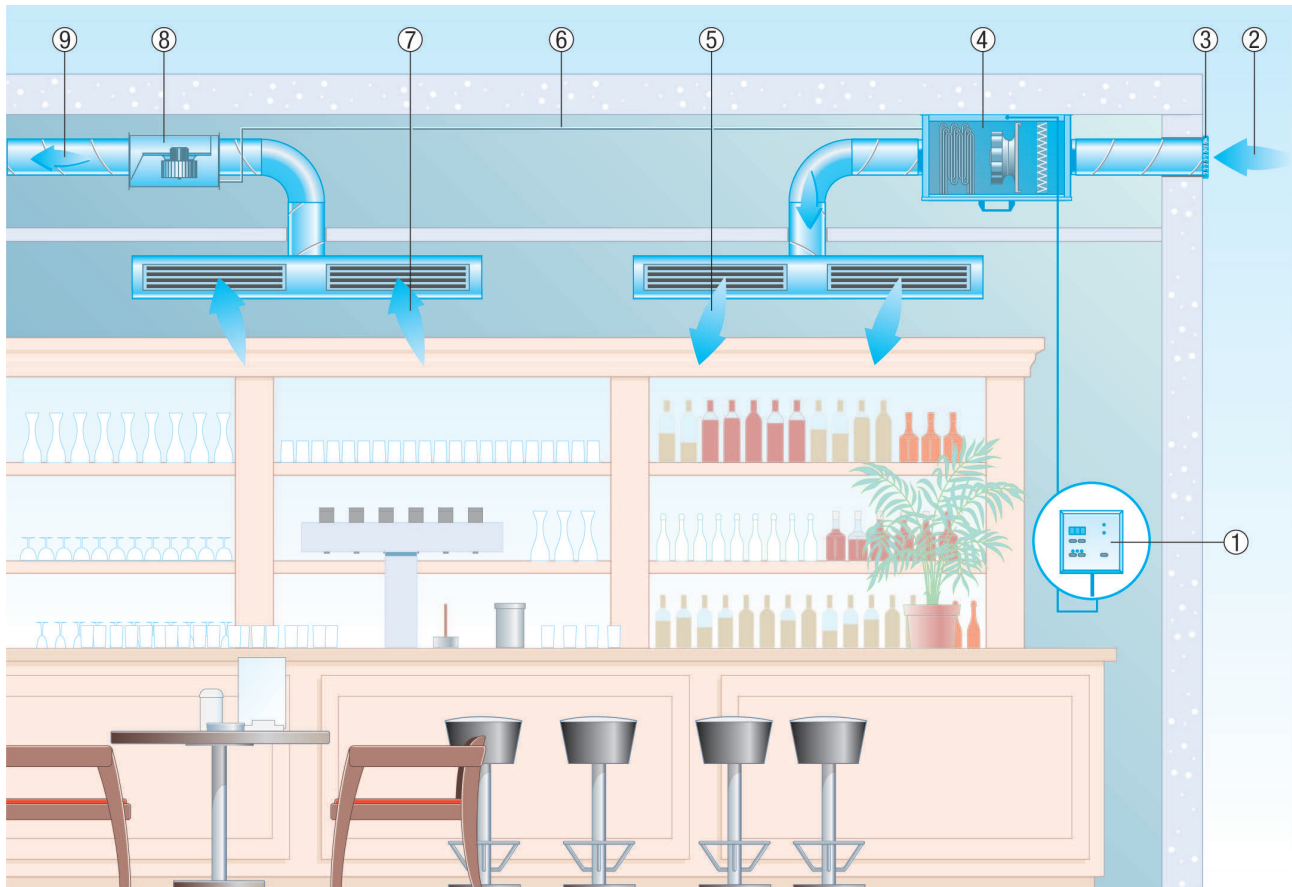

### Sustav za usisni i odsisni zrak ECR s integriranim grijačem zraka i zračnim filtrom.

- **Međusobno usklađeno** - Kutija za usisni i odsisni zrak sa sinkroniziranim volumenima zraka.
- **Ugodna regulacija** - Kutija za usisni i odsisni zrak mogu se namjestiti zajedničkim daljinskim upravljačem.
- **Gotovo sastavljeno** - Jedinica za usisni zrak s ventilatorom, električnim grijačem zraka, filtrom i regulacijom. Za brzu i besprijekornu montažu.
- **Temperirano** - S regulacijom bez stupnjeva spremnom za umetanje. Za konstantni ugodno temperirani usisni zrak, čak i zimi.
- **Tiho** - Zvučno izolirano kućište s dvostrukom stijenkom. Za visoke zahtjeve za minimalnu razinu buke i veliku toplinsku izolaciju.
- **"Na mjestu ugradnje"** - Može se postaviti izravno u prostoriju za zadržavanje, npr. u spuštene stropove.
- **Jednostavno** - Zamjena filtra bez alata u nekoliko sekundi.
- **Može se kombinirati po želji** - Kutija za usisni i odsisni zrak mogu se upotrijebiti kao kombinacija ili pojedinačno.

### Kompaktna kutija ECR i kutija za odsisni zrak ECR-A kao kombinacija

# ECR-A 20

- ① Daljinski upravljač
- ② Vanjski zrak
- ③ Zaštitna rešetka lamela
- ④ Kompaktna kutija ECR
- ⑤ Uisni zrak
- ⑥ Mrežni i upravljački kabel
- ⑦ Odsisni zrak
- ⑧ Kutija za odsis zraka ECR-A
- ⑨ Istrošeni zrak