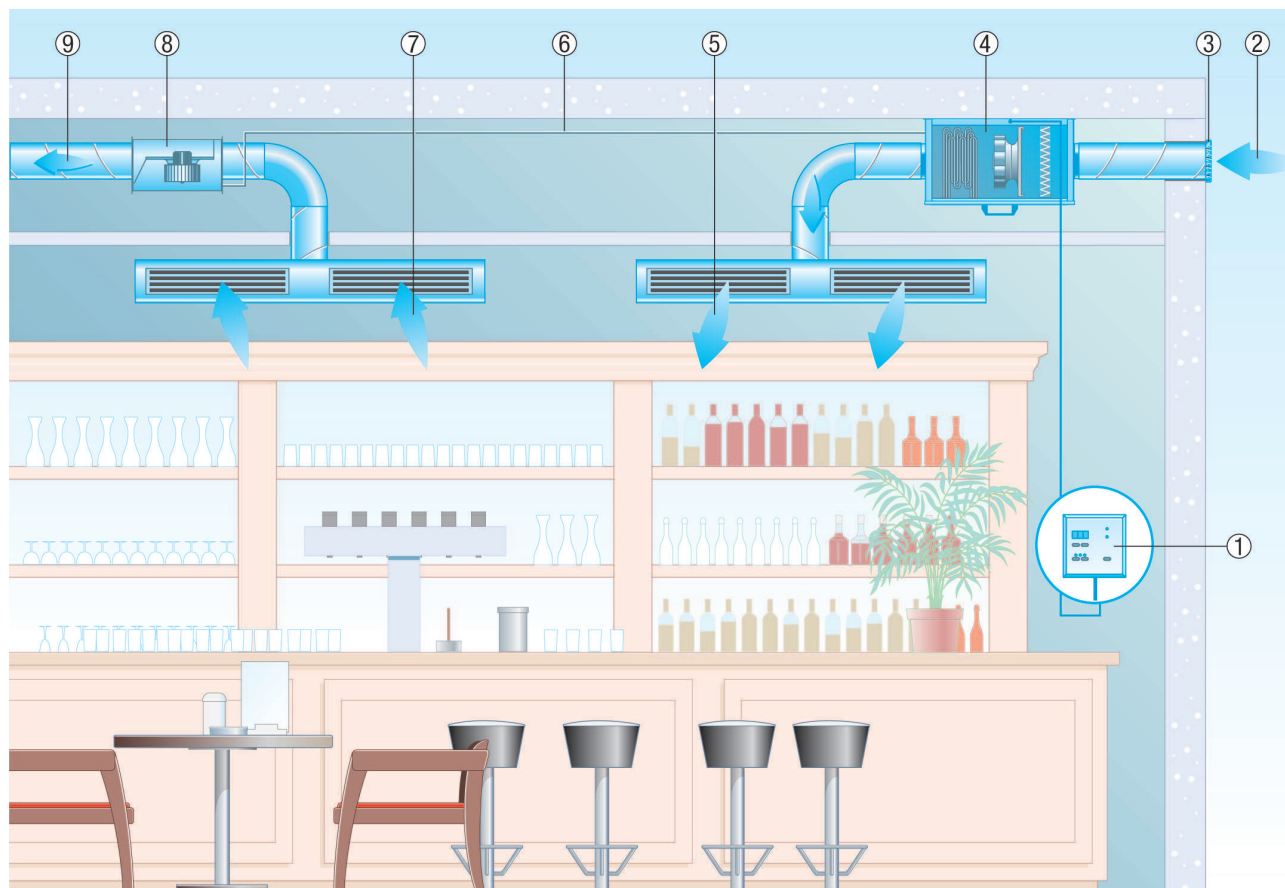

ECR 16

Sustav za usisni i odsisni zrak ECR s integriranim grijačem zraka i zračnim filtrom.

- **Međusobno usklađeno** - Kutija za usisni i odsisni zrak sa sinkroniziranim volumenima zraka.
- **Ugodna regulacija** - Kutija za usisni i odsisni zrak mogu se namjestiti zajedničkim daljinskim upravljačem.
- **Gotovo sastavljeno** - Jedinica za usisni zrak s ventilatorom, električnim grijačem zraka, filtrom i regulacijom. Za brzu i besprijekornu montažu.
- **Temperirano** - S regulacijom bez stupnjeva spremnom za umetanje. Za konstantni ugodno temperirani usisni zrak, čak i zimi.
- **Tiho** - Zvučno izolirano kućište s dvostrukom stijenkom. Za visoke zahtjeve za minimalnu razinu buke i veliku toplinsku izolaciju.
- **"Na mjestu ugradnje"** - Može se postaviti izravno u prostoriju za zadržavanje, npr. u spuštene stropove.
- **Jednostavno** - Zamjena filtra bez alata u nekoliko sekundi.
- **Može se kombinirati po želji** - Kutija za usisni i odsisni zrak mogu se upotrijebiti kao kombinacija ili pojedinačno.

Kompaktna kutija ECR i kutija za odsisni zrak ECR-A kao kombinacija

ECR 16

- ① Daljinski upravljač
- ② Vanjski zrak
- ③ Zaštitna rešetka lamela
- ④ Kompaktna kutija ECR
- ⑤ Usisni zrak
- ⑥ Mrežni i upravljački kabel
- ⑦ Odsisni zrak
- ⑧ Kutija za odsis zraka ECR-A
- ⑨ Istrošeni zrak

Upravljač

Odvojeni upravljač i upravljački vod od 10 m uključeni su u isporuku.

Osjetnik sobne temperature integriran u upravljač.

Prema odabiru regulacija sobne temperature ili temperature usisnog zraka.