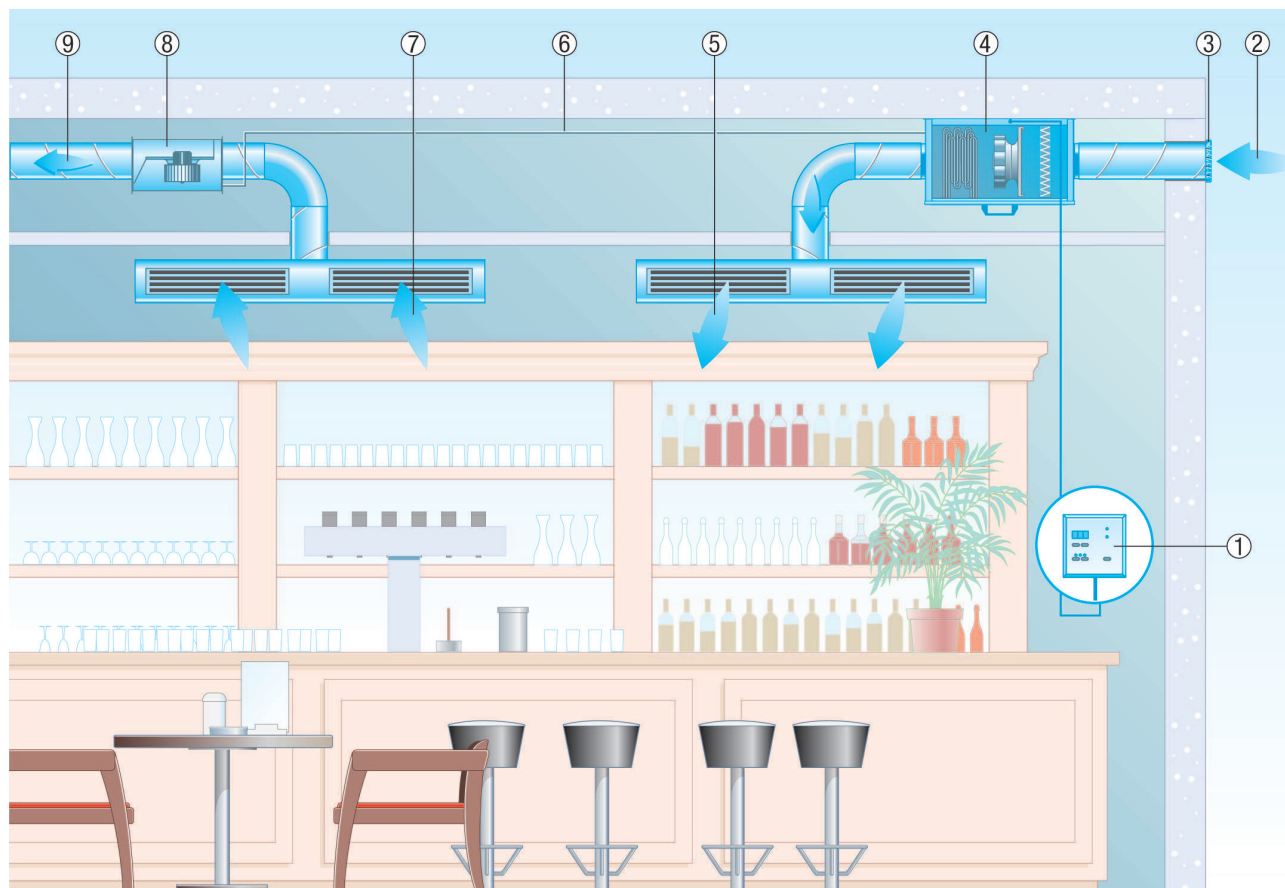

ECR 20

- ① Daljinski upravljač
- ② Vanjski zrak
- ③ Zaštitna rešetka lamela
- ④ Kompaktna kutija ECR
- ⑤ Usisni zrak
- ⑥ Mrežni i upravljački kabel
- ⑦ Odsisni zrak
- ⑧ Kutija za odsis zraka ECR-A
- ⑨ Istrošeni zrak

Upravljač

Odvojeni upravljač i upravljački vod od 10 m uključeni su u isporuku.

Osjetnik sobne temperature integriran u upravljač.

Prema odabiru regulacija sobne temperature ili temperature usisnog zraka.

Funkcijske tipke za:

- Uređaj uključen/isključen
- Regulacija brzine ventilatora
- Povećanje/smanjenje zadane temperature
- Prebacivanje automatika/ručni način rada
- Prikaz:

Stupanj brzine

Zadana temperatura i temperatura usisnog zraka

Rad/smetnja s kodom greške

Elektronički nadzor filtra s porukom za zamjenu filtra na upravljaču.