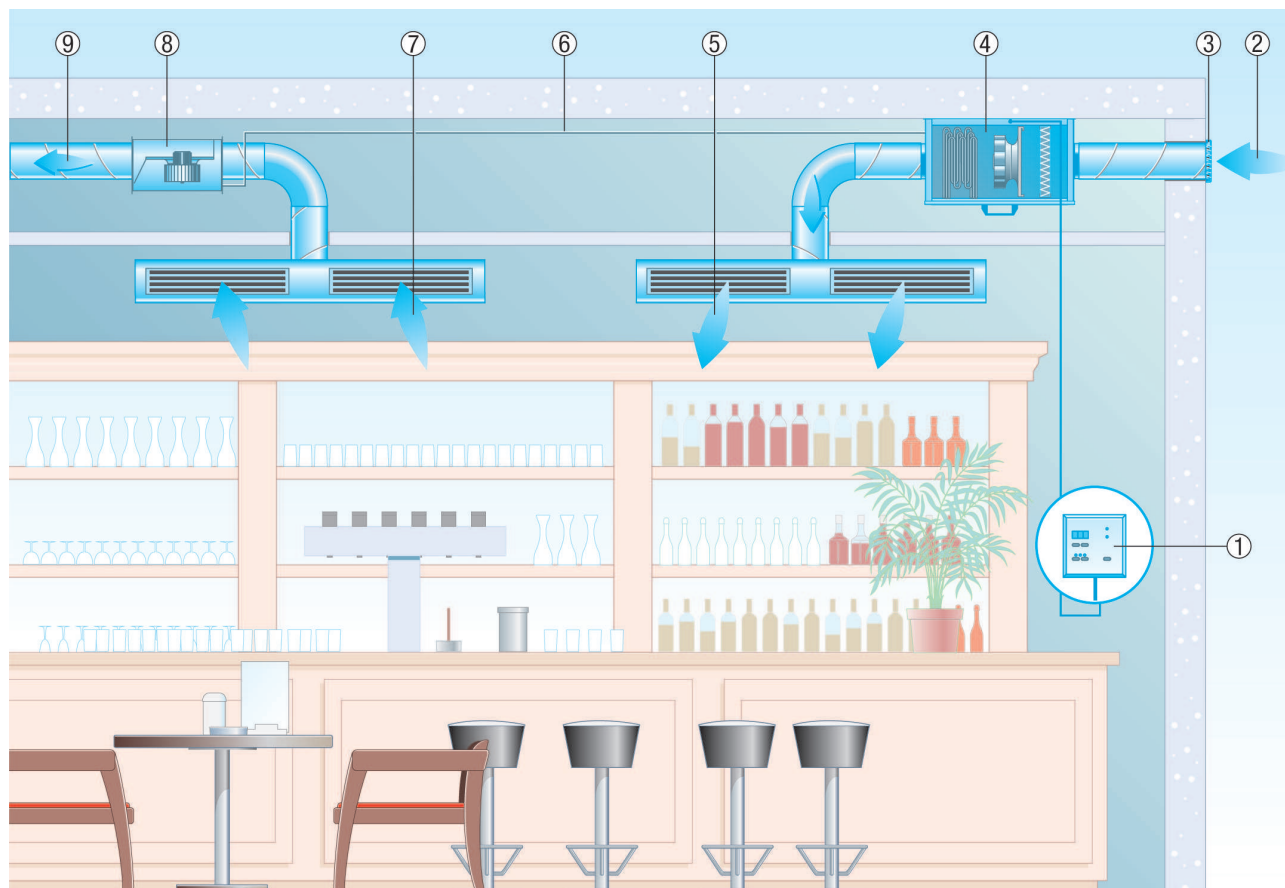

ECR 25

Sustav za usisni i odsisni zrak ECR s integriranim grijačem zraka i zračnim filtrom.

- **Međusobno usklađeno** - Kutija za usisni i odsisni zrak sa sinkroniziranim volumenima zraka.
- **Ugodna regulacija** - Kutija za usisni i odsisni zrak mogu se namjestiti zajedničkim daljinskim upravljačem.
- **Gotovo sastavljeno** - Jedinica za usisni zrak s ventilatorom, električnim grijačem zraka, filtrom i regulacijom. Za brzu i besprijekornu montažu.
- **Temperirano** - S regulacijom bez stupnjeva spremnom za umetanje. Za konstantni ugodno temperirani usisni zrak, čak i zimi.
- **Tiho** - Zvučno izolirano kućište s dvostrukom stijenkom. Za visoke zahtjeve za minimalnu razinu buke i veliku toplinsku izolaciju.
- **"Na mjestu ugradnje"** - Može se postaviti izravno u prostoriju za zadržavanje, npr. u spuštene stropove.
- **Jednostavno** - Zamjena filtra bez alata u nekoliko sekundi.
- **Može se kombinirati po želji** - Kutija za usisni i odsisni zrak mogu se upotrijebiti kao kombinacija ili pojedinačno.

Kompaktna kutija ECR i kutija za odsisni zrak ECR-A kao kombinacija

ECR 25

- ① Daljinski upravljač
- ② Vanjski zrak
- ③ Zaštitna rešetka lamela
- ④ Kompaktna kutija ECR
- ⑤ Usisni zrak
- ⑥ Mrežni i upravljački kabel
- ⑦ Odsisni zrak
- ⑧ Kutija za odsis zraka ECR-A
- ⑨ Istrošeni zrak

Upravljač

Odvojeni upravljač i upravljački vod od 10 m uključeni su u isporuku.

Osjetnik sobne temperature integriran u upravljač.

Prema odabiru regulacija sobne temperature ili temperature usisnog zraka.