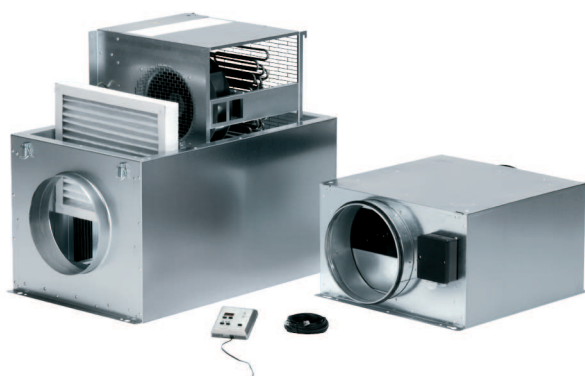

ECR 25

Sustav za usisni i odsisni zrak ECR s integriranim grijačem zraka i zračnim filtrom.

- **Međusobno usklađeno** - Kutija za usisni i odsisni zrak sa sinkroniziranim volumenima zraka.
- **Ugodna regulacija** - Kutija za usisni i odsisni zrak mogu se namjestiti zajedničkim daljinskim upravljačem.
- **Gotovo sastavljeno** - Jedinica za usisni zrak s ventilatorom, električnim grijačem zraka, filtrom i regulacijom. Za brzu i besprijekornu montažu.
- **Temperirano** - S regulacijom bez stupnjeva spremnom za umetanje. Za konstantni ugodno temperirani usisni zrak, čak i zimi.
- **Tiho** - Zvučno izolirano kućište s dvostrukom stijenkom. Za visoke zahtjeve za minimalnu razinu buke i veliku toplinsku izolaciju.
- **"Na mjestu ugradnje"** - Može se postaviti izravno u prostoriju za zadržavanje, npr. u spuštene stropove.
- **Jednostavno** - Zamjena filtra bez alata u nekoliko sekundi.
- **Može se kombinirati po želji** - Kutija za usisni i odsisni zrak mogu se upotrijebiti kao kombinacija ili pojedinačno.

Kompaktna kutija ECR i kutija za odsisni zrak ECR-A kao kombinacija

ECR 25

- ① Daljinski upravljač
- ② Vanjski zrak
- ③ Zaštitna rešetka lamela
- ④ Kompaktna kutija ECR
- ⑤ Usisni zrak
- ⑥ Mrežni i upravljački kabel
- ⑦ Odsisni zrak
- ⑧ Kutija za odsis zraka ECR-A
- ⑨ Istrošeni zrak

Upravljač

Odvojeni upravljač i upravljački vod od 10 m uključeni su u isporuku.

Osjetnik sobne temperature integriran u upravljač.

Prema odabiru regulacija sobne temperature ili temperature usisnog zraka.

Funkcijske tipke za:

- Uređaj uključen/isključen
- Regulacija brzine ventilatora
- Povećanje/smanjenje zadane temperature
- Prebacivanje automatika/ručni način rada
- Prikaz:

Stupanj brzine

Zadana temperatura i temperatura usisnog zraka