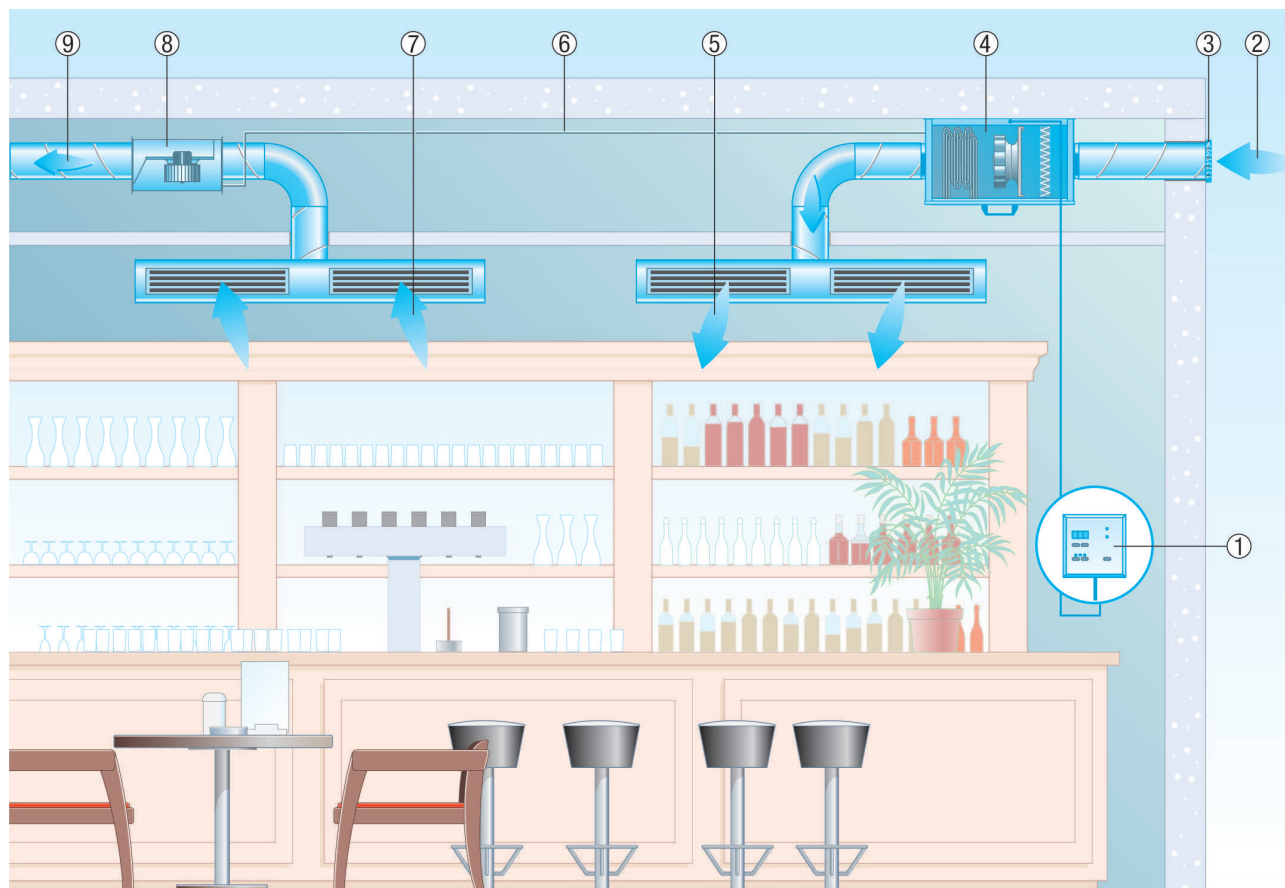

ECR 25 EC

Sustav za usisni i odsisni zrak ECR s integriranim grijačem zraka i zračnim filtrom.

- **Međusobno usklađeno** - Kutija za usisni i odsisni zrak sa sinkroniziranim volumenima zraka.
- **Ugodna regulacija** - Kutija za usisni i odsisni zrak mogu se namjestiti zajedničkim daljinskim upravljačem.
- **Gotovo sastavljeno** - Jedinica za usisni zrak s ventilatorom, električnim grijačem zraka, filtrom i regulacijom. Za brzu i besprijekornu montažu.
- **Temperirano** - S regulacijom bez stupnjeva spremnom za umetanje. Za konstantni ugodno temperirani usisni zrak, čak i zimi.
- **Tiho** - Zvučno izolirano kućište s dvostrukom stijenkom. Za visoke zahtjeve za minimalnu razinu buke i veliku toplinsku izolaciju.
- **"Na mjestu ugradnje"** - Može se postaviti izravno u prostoriju za zadržavanje, npr. u spuštene stropove.
- **Jednostavno** - Zamjena filtra bez alata u nekoliko sekundi.
- **Može se kombinirati po želji** - Kutija za usisni i odsisni zrak mogu se upotrijebiti kao kombinacija ili pojedinačno.

Kompaktna kutija ECR i kutija za odsisni zrak ECR-A kao kombinacija

- ① Daljinski upravljač
- ② Vanjski zrak
- ③ Zaštitna rešetka lamela
- ④ Kompaktna kutija ECR
- ⑤ Usisni zrak
- ⑥ Mrežni i upravljački kabel
- ⑦ Odsisni zrak
- ⑧ Kutija za odsis zraka ECR-A
- ⑨ Istrošeni zrak

Upravljač

Odvojeni upravljač i upravljački vod od 10 m uključeni su u isporuku.

Osjetnik sobne temperature integriran u upravljač.

Prema odabiru regulacija sobne temperature ili temperature usisnog zraka.