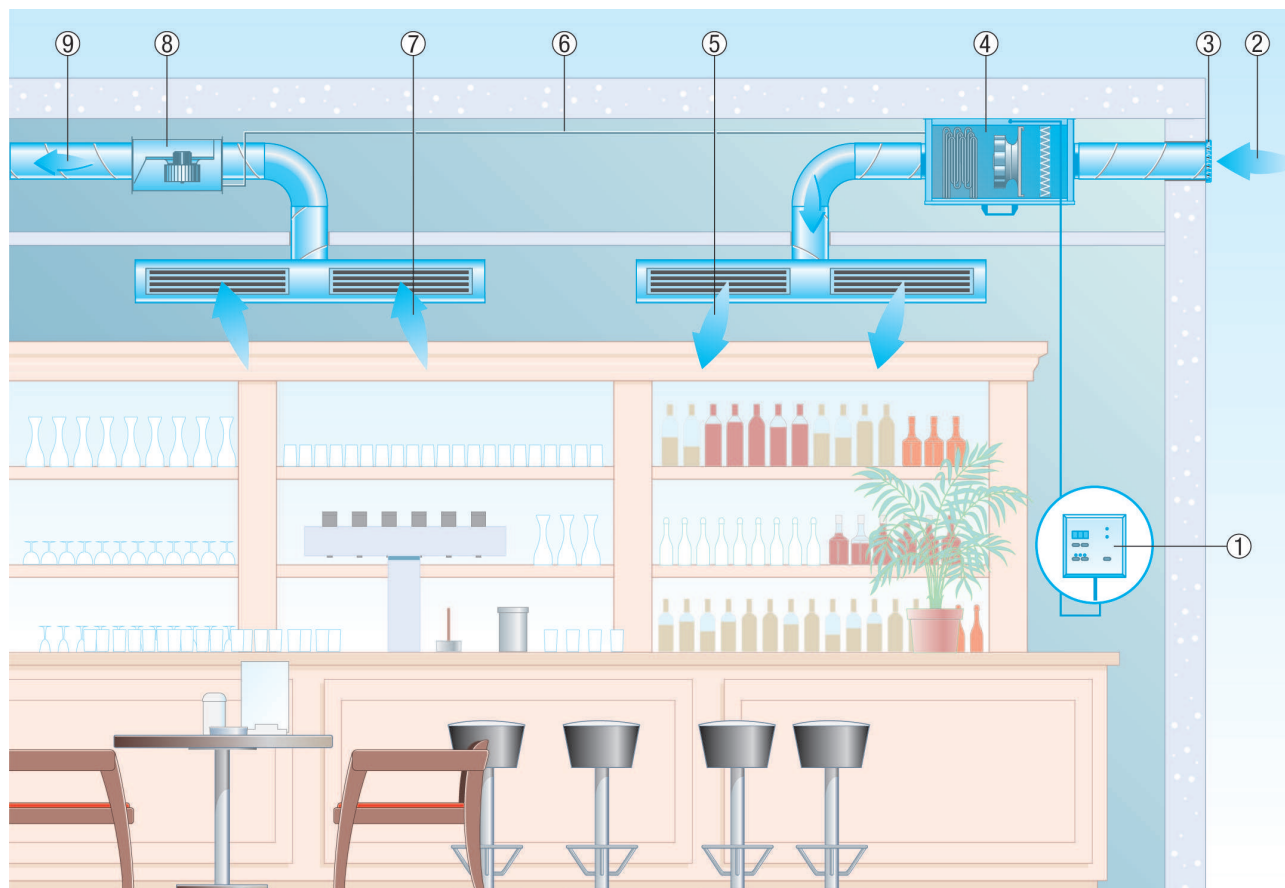

ECR 31

Sustav za usisni i odsisni zrak ECR s integriranim grijačem zraka i zračnim filtrom.

- **Međusobno usklađeno** - Kutija za usisni i odsisni zrak sa sinkroniziranim volumenima zraka.
- **Ugodna regulacija** - Kutija za usisni i odsisni zrak mogu se namjestiti zajedničkim daljinskim upravljačem.
- **Gotovo sastavljeno** - Jedinica za usisni zrak s ventilatorom, električnim grijačem zraka, filtrom i regulacijom. Za brzu i besprijekornu montažu.
- **Temperirano** - S regulacijom bez stupnjeva spremnom za umetanje. Za konstantni ugodno temperirani usisni zrak, čak i zimi.
- **Tiho** - Zvučno izolirano kućište s dvostrukom stijenkom. Za visoke zahtjeve za minimalnu razinu buke i veliku toplinsku izolaciju.
- **"Na mjestu ugradnje"** - Može se postaviti izravno u prostoriju za zadržavanje, npr. u spuštene stropove.
- **Jednostavno** - Zamjena filtra bez alata u nekoliko sekundi.
- **Može se kombinirati po želji** - Kutija za usisni i odsisni zrak mogu se upotrijebiti kao kombinacija ili pojedinačno.

Kompaktna kutija ECR i kutija za odsisni zrak ECR-A kao kombinacija

ECR 31

- ① Daljinski upravljač
- ② Vanjski zrak
- ③ Zaštitna rešetka lamela
- ④ Kompaktna kutija ECR
- ⑤ Usisni zrak
- ⑥ Mrežni i upravljački kabel
- ⑦ Odsisni zrak
- ⑧ Kutija za odsis zraka ECR-A
- ⑨ Istrošeni zrak

Upravljač

Odvojeni upravljač i upravljački vod od 10 m uključeni su u isporuku.

Osjetnik sobne temperature integriran u upravljač.

Prema odabiru regulacija sobne temperature ili temperature usisnog zraka.