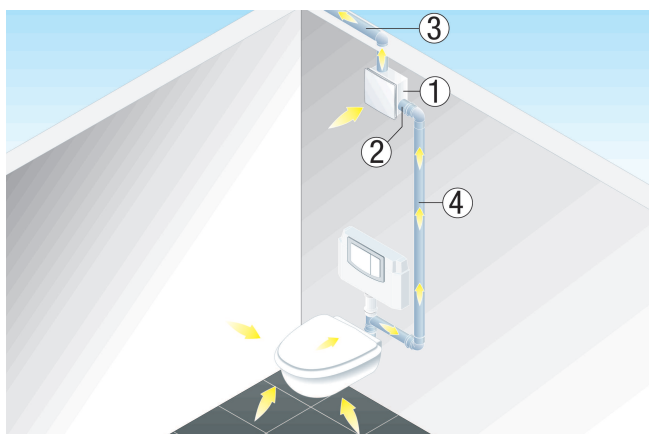

ER-AS

ER-AS za odsis zraka u toaletu

- s fleksibilnom aluminijskom cijevi AFR 80 za mrežu kanala od obloženog spirokanala ili
- s fleksibilnim čeličnim kanalom MF-F90 bez prijelaznog komada ili
- s limenim koljenom od 90° MF-B75 ili spojnicom MF-FSM75 na fleksibilna plastična cijev MF-F75

Odsisni nastavak uz Maico ER-UPD i ER-UP/G za ventilaciju sjedala toaleta. Istodobni odsis zraka u prostoriji i odsis zraka na sjedalu toaleta.

Preduvjet: Cijev za ispiranje podžbuknog kotlića za ispiranje ima ogranak DN 70.

Spajanje cijevi za ispiranje na ventilator HT DN 70, zbog toga male brzine zraka i učinkoviti odsis zraka bez propuha.

Kombinacija s ER 60 ili ER 100.

Preporuka za kotlić za ispiranje: Marka TECE, TECEprofil univerzalni modul za toalet s TECE kotlićem za ispiranje, za priključkom za odsis mirisa. Kataloški broj TECE: 9.300.003

www.tece.de

Tel.: 0 25 72 / 928-0

- ① Podžbukna kutija ER-UP/G
- ② Odsisni nastavak ER-AS
- ③ Spajanje na mrežu kanala za odsisni zrak:
- ④ HT-cijev DN 70