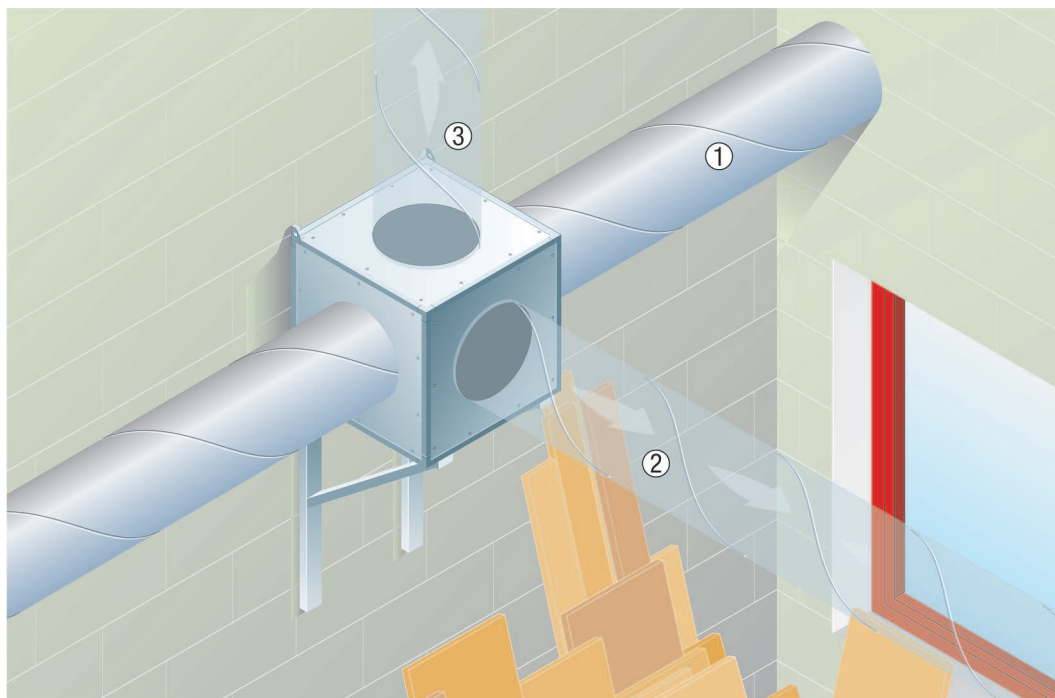

ESQ 25/4

Prilagodljiva montaža ventilacijskih postolja kod modela Quickbox ESQ / DSQ i ESQ K / DSQ K

- Stijenka s postoljem za izlaz zraka može se ugraditi na različite strane modela Quickbox. Na taj način možete jednostavno postići različite smjerove strujanja. S jedne je strane moguć ravan put zraka - tada se ulaz i izlaz za zrak ugrađuju na nasuprotnim stranama modela Quickbox. S druge strane izlaz za zrak može biti pod kutom od 90° u odnosu na ulaz za zrak.
- Na taj način možete po želji konfigurirati ventilacijske sustave.
- Kod modela ESQ K / DSQ K nije moguće pravokutno vođenje cijevi (1).

1 - 2 - 3 - Prilagodljivi smjer ugradnje

Vanjska montaža modela Quickbox

- Ventilatori ESQ i DSQ mogu se ugraditi i unutar i izvan zgrade. Za smanjenje opterećenja bukom u unutrašnjosti nudimo montažu na krov.
- U tom je slučaju postavljanje dodatnog protukišnog krova **potrebno**.