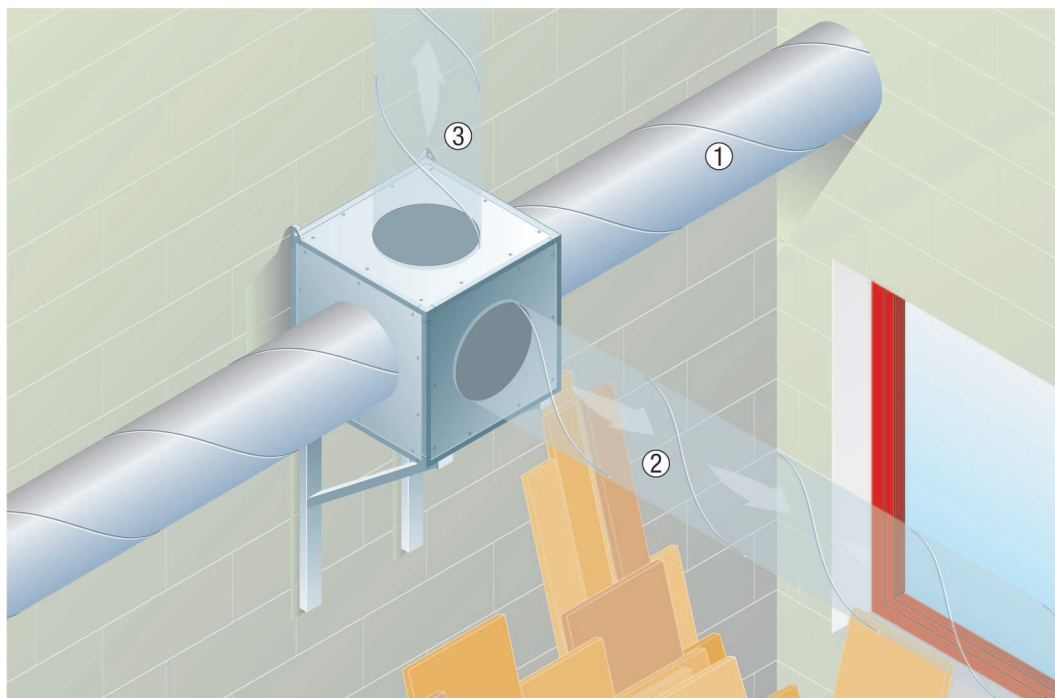

ESQ 35/4

Prilagodljiva montaža ventilacijskih postolja kod modela Quickbox ESQ / DSQ i ESQ K / DSQ K

- Stijenka s postoljem za izlaz zraka može se ugraditi na različite strane modela Quickbox. Na taj način možete jednostavno postići različite smjerove strujanja. S jedne je strane moguć ravan put zraka - tada se ulaz i izlaz za zrak ugrađuju na nasuprotnim stranama modela Quickbox. S druge strane izlaz za zrak može biti pod kutom od 90° u odnosu na ulaz za zrak.
- Na taj način možete po želji konfigurirati ventilacijske sustave.
- Kod modela ESQ K / DSQ K nije moguće pravokutno vođenje cijevi (1).

1 - 2 - 3 - Prilagodljivi smjer ugradnje

Vanjska montaža modela Quickbox

- Ventilatori ESQ i DSQ mogu se ugraditi i unutar i izvan zgrade. Za smanjenje opterećenja bukom u unutrašnjosti nudimo montažu na krov.
- U tom je slučaju postavljanje dodatnog protukišnog krova **potrebno**.