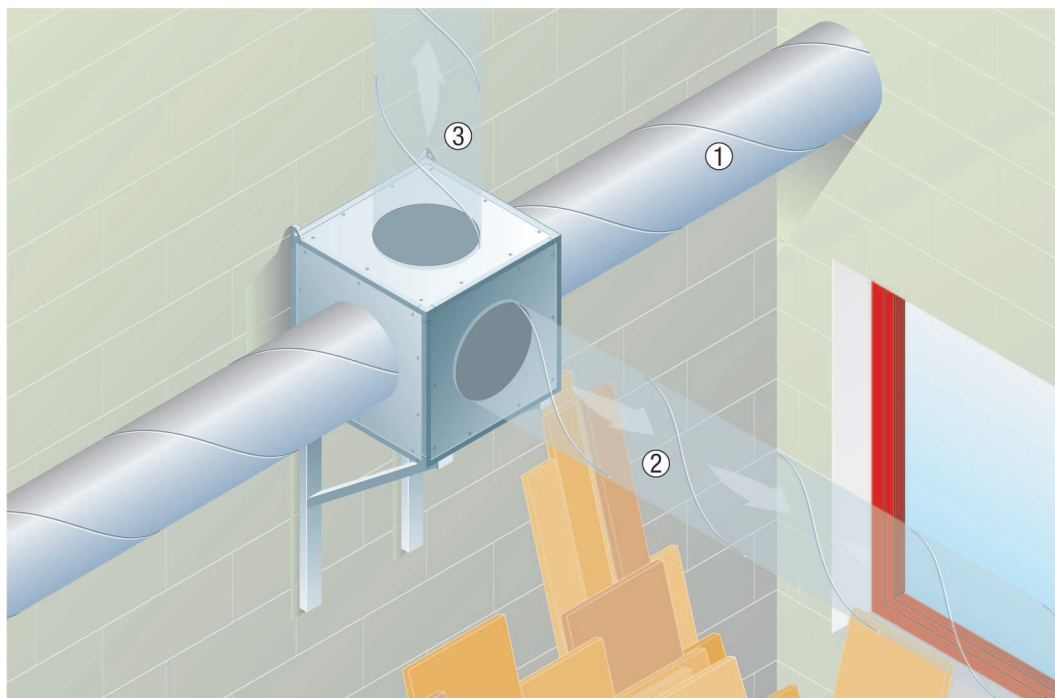

ESQ 40/4

Prilagodljiva montaža ventilacijskih postolja kod modela Quickbox ESQ / DSQ i ESQ K / DSQ K

- Stijenka s postoljem za izlaz zraka može se ugraditi na različite strane modela Quickbox. Na taj način možete jednostavno postići različite smjerove strujanja. S jedne je strane moguć ravan put zraka - tada se ulaz i izlaz za zrak ugrađuju na nasuprotnim stranama modela Quickbox. S druge strane izlaz za zrak može biti pod kutom od 90° u odnosu na ulaz za zrak.
- Na taj način možete po želji konfigurirati ventilacijske sustave.
- Kod modela ESQ K / DSQ K nije moguće pravokutno vođenje cijevi (1).

1 - 2 - 3 - Prilagodljivi smjer ugradnje

Vanjska montaža modela Quickbox

- Ventilatori ESQ i DSQ mogu se ugraditi i unutar i izvan zgrade. Za smanjenje opterećenja bukom u unutrašnjosti nudimo montažu na krov.
- U tom je slučaju postavljanje dodatnog protukišnog krova **potrebno**.