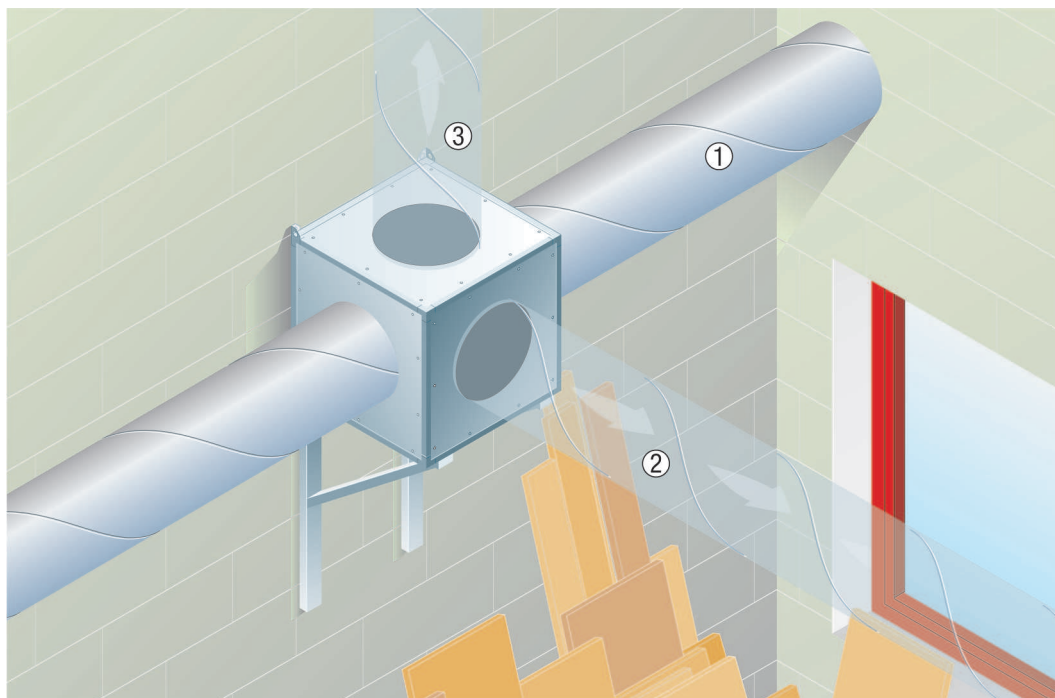

ESQ 45/4

Prilagodljiva montaža ventilacijskih postolja kod modela Quickbox ESQ / DSQ i ESQ K / DSQ K

- Stijenka s postoljem za izlaz zraka može se ugraditi na različite strane modela Quickbox. Na taj način možete jednostavno postići različite smjerove strujanja. S jedne je strane moguć ravan put zraka - tada se ulaz i izlaz za zrak ugrađuju na nasuprotnim stranama modela Quickbox. S druge strane izlaz za zrak može biti pod kutom od 90° u odnosu na ulaz za zrak.
- Na taj način možete po želji konfigurirati ventilacijske sustave.
- Kod modela ESQ K / DSQ K nije moguće pravokutno vođenje cijevi (1).

1 - 2 - 3 - Prilagodljivi smjer ugradnje

Vanjska montaža modela Quickbox

- Ventilatori ESQ i DSQ mogu se ugraditi i unutar i izvan zgrade. Za smanjenje opterećenja bukom u unutrašnjosti nudimo montažu na krov.
- U tom je slučaju postavljanje dodatnog protukišnog krova **potrebno**.