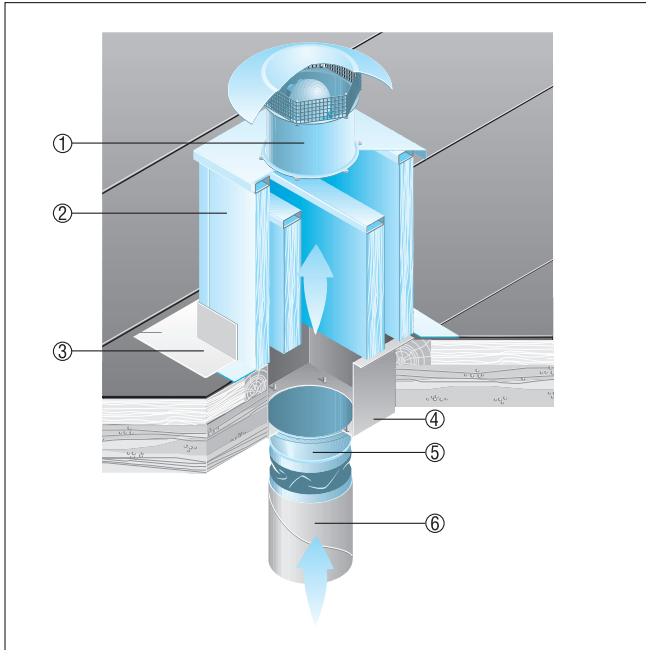

EZD 30/6 B

Krovovi od opeke

- Postolje za kosi krov SDS izrađuje se posebno za montažu na krovove od opeke.
- Pri narudžbi moraju biti poznati vrsta krovne opeke i nagib krova.

- ① Aksijalni krovni ventilator EZD, DZD
② Postolje za kosi krov SDS

Korugirani ili trapezoidni krovovi

- Postolje za korugirani i trapezoidni krov SOWT prikladno je za montažu na sve oblike trapezoidnih i korugiranih krovova.
- Pri narudžbi mora biti poznat nagib krova.

- ① Aksijalni krovni ventilator EZD ili DZD
② Postolje za korugirani i trapezoidni krov SOWT
③ Krovni spoj, na mjestu ugradnje

EZD 30/6 B

Ravni krovovi

- Za ventilatore EZD i DZD preporučujemo primjenu prigušivača postolja SD.
- Postolje s prigušivačem SD osigurava prigušivanje buke na strani usisa.

- ① Aksijalni krovni ventilator EZD, DZD
- ② Postolje s prigušivačem SD
- ③ Krovni spoj, na mjestu ugradnje
- ④ Prijelazna postolja, na mjestu ugradnje
- ⑤ Elastična fleksibilna spojnica ELA
- ⑥ Ventilacijski kanal, na mjestu ugradnje