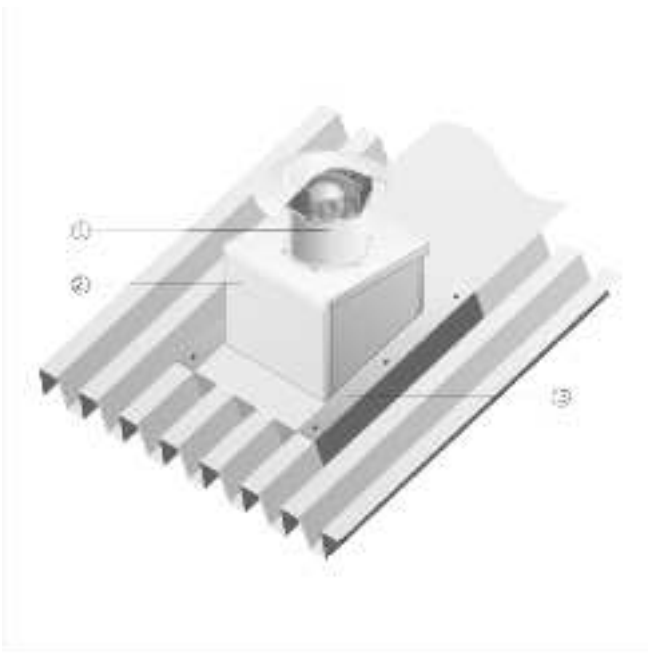

EZD 35/4 B

Krovovi od opeke

- Postolje za kosi krov SDS izrađuje se posebno za montažu na krovove od opeke.
- Pri narudžbi moraju biti poznati vrsta krovne opeke i nagib krova.

- ① Aksijalni krovni ventilator EZD, DZD
② Postolje za kosi krov SDS

Korugirani ili trapezoidni krovovi

- Postolje za korugirani i trapezoidni krov SOWT prikladno je za montažu na sve oblike trapezoidnih i korugiranih krovova.
- Pri narudžbi mora biti poznat nagib krova.

- ① Aksijalni krovni ventilator EZD ili DZD
② Postolje za korugirani i trapezoidni krov SOWT
③ Krovni spoj, na mjestu ugradnje

EZD 35/4 B

Ravni krovovi

- Za ventilatore EZD i DZD preporučujemo primjenu prigušivača postolja SD.
- Postolje s prigušivačem SD osigurava prigušivanje buke na strani usisa.

- ① Aksijalni krovni ventilator EZD, DZD
- ② Postolje s prigušivačem SD
- ③ Krovni spoj, na mjestu ugradnje
- ④ Prijelazna postolja, na mjestu ugradnje
- ⑤ Elastična fleksibilna spojnica ELA
- ⑥ Ventilacijski kanal, na mjestu ugradnje