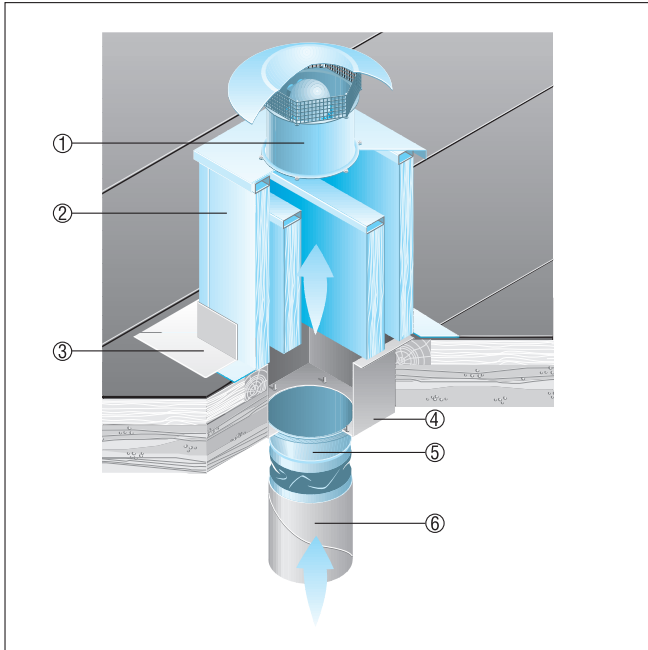

EZD 35/4 B

Krovovi od opeke

- Postolje za kosi krov SDS izrađuje se posebno za montažu na krovove od opeke.
- Pri narudžbi moraju biti poznati vrsta krovne opeke i nagib krova.

- ① Aksijalni krovni ventilator EZD, DZD
② Postolje za kosi krov SDS

Korugirani ili trapezoidni krovovi

- Postolje za korugirani i trapezoidni krov SOWT prikladno je za montažu na sve oblike trapezoidnih i korugiranih krovova.
- Pri narudžbi mora biti poznat nagib krova.

- ① Aksijalni krovni ventilator EZD ili DZD
② Postolje za korugirani i trapezoidni krov SOWT
③ Krovni spoj, na mjestu ugradnje

EZD 35/4 B

Ravni krovovi

- Za ventilatore EZD i DZD preporučujemo primjenu prigušivača postolja SD.
- Postolje s prigušivačem SD osigurava prigušivanje buke na strani usisa.

- ① Aksijalni krovni ventilator EZD, DZD
- ② Postolje s prigušivačem SD
- ③ Krovni spoj, na mjestu ugradnje
- ④ Prijelazna postolja, na mjestu ugradnje
- ⑤ Elastična fleksibilna spojnica ELA
- ⑥ Ventilacijski kanal, na mjestu ugradnje