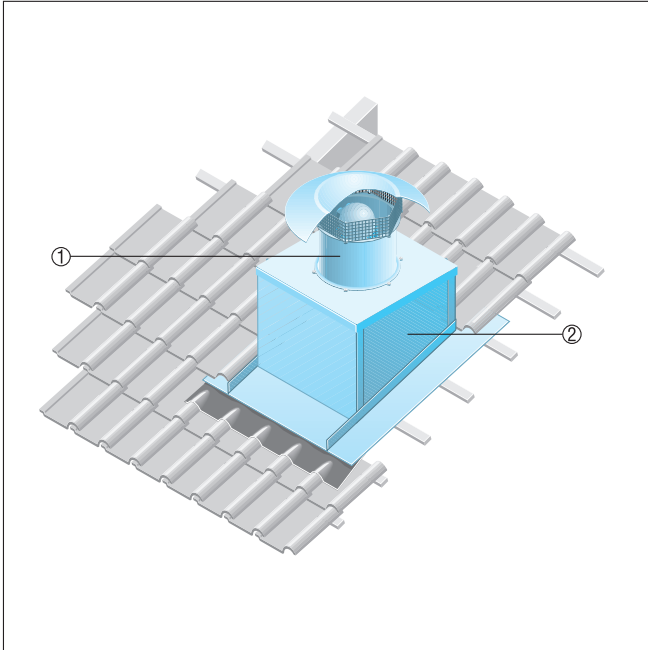

EZD 35/4 B

Krovovi od opeke

- Postolje za kosi krov SDS izrađuje se posebno za montažu na krovove od opeke.
- Pri narudžbi moraju biti poznati vrsta krovne opeke i nagib krova.

- ① Aksijalni krovni ventilator EZD, DZD
② Postolje za kosi krov SDS

Korugirani ili trapezoidni krovovi

- Postolje za korugirani i trapezoidni krov SOWT prikladno je za montažu na sve oblike trapezoidnih i korugiranih krovova.
- Pri narudžbi mora biti poznat nagib krova.

- ① Aksijalni krovni ventilator EZD ili DZD
② Postolje za korugirani i trapezoidni krov SOWT
③ Krovni spoj, na mjestu ugradnje

EZD 35/4 B

Ravni krovovi

- Za ventilatore EZD i DZD preporučujemo primjenu prigušivača postolja SD.
- Postolje s prigušivačem SD osigurava prigušivanje buke na strani usisa.