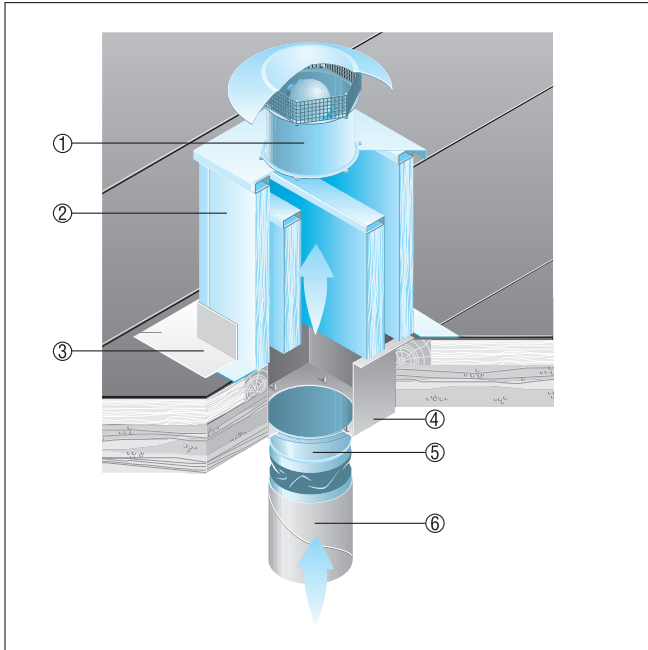

EZD 40/4 B

Krovovi od opeke

- Postolje za kosi krov SDS izrađuje se posebno za montažu na krovove od opeke.
- Pri narudžbi moraju biti poznati vrsta krovne opeke i nagib krova.

- ① Aksijalni krovni ventilator EZD, DZD
② Postolje za kosi krov SDS

Korugirani ili trapezoidni krovovi

- Postolje za korugirani i trapezoidni krov SOWT prikladno je za montažu na sve oblike trapezoidnih i korugiranih krovova.
- Pri narudžbi mora biti poznat nagib krova.

- ① Aksijalni krovni ventilator EZD ili DZD
② Postolje za korugirani i trapezoidni krov SOWT
③ Krovni spoj, na mjestu ugradnje

EZD 40/4 B

Ravni krovovi

- Za ventilatore EZD i DZD preporučujemo primjenu prigušivača postolja SD.
- Postolje s prigušivačem SD osigurava prigušivanje buke na strani usisa.

- ① Aksijalni krovni ventilator EZD, DZD
- ② Postolje s prigušivačem SD
- ③ Krovni spoj, na mjestu ugradnje
- ④ Prijelazna postolja, na mjestu ugradnje
- ⑤ Elastična fleksibilna spojnica ELA
- ⑥ Ventilacijski kanal, na mjestu ugradnje