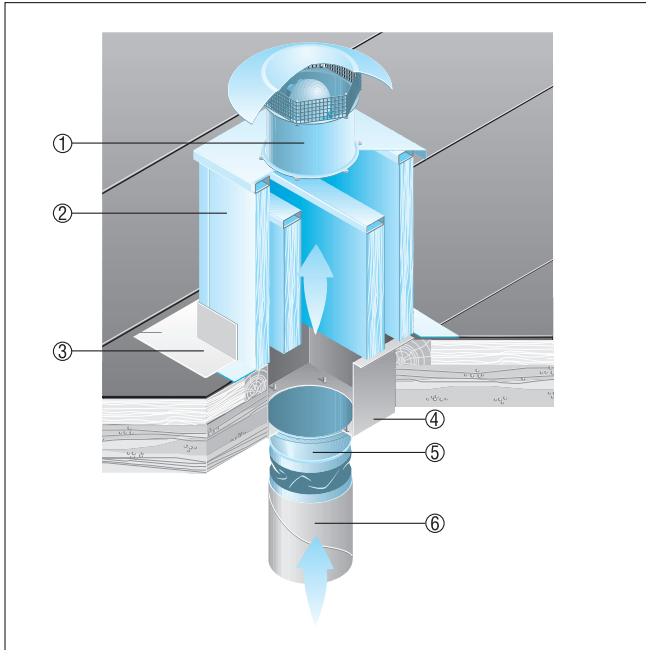

EZD 50/6 B

Ravni krovovi

- Za ventilatore EZD i DZD preporučujemo primjenu prigušivača postolja SD.
- Postolje s prigušivačem SD osigurava prigušivanje buke na strani usisa.

- ① Aksijalni krovni ventilator EZD, DZD
- ② Postolje s prigušivačem SD
- ③ Krovni spoj, na mjestu ugradnje
- ④ Prijelazna postolja, na mjestu ugradnje
- ⑤ Elastična fleksibilna spojnica ELA
- ⑥ Ventilacijski kanal, na mjestu ugradnje