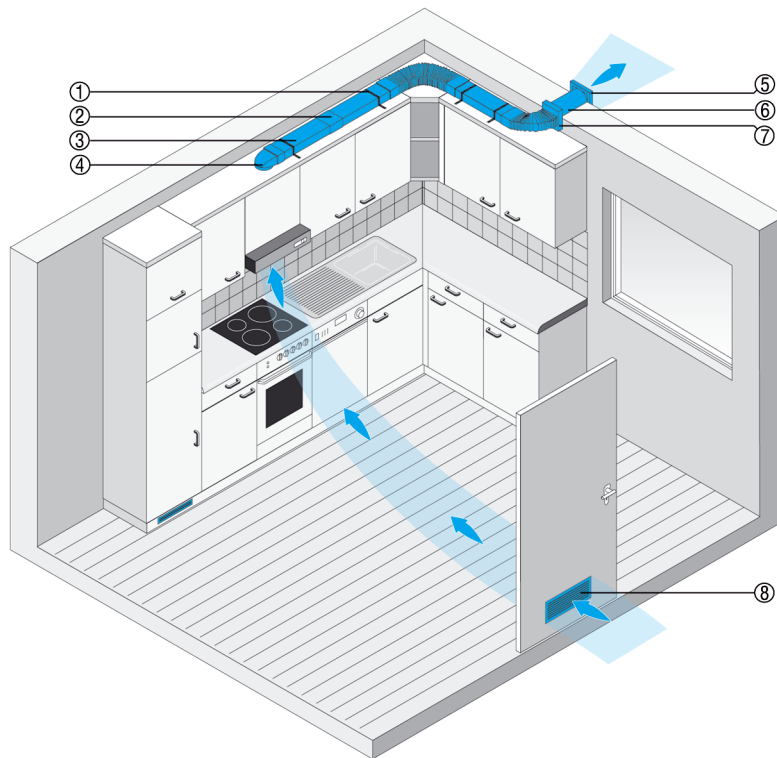

FFB 60

Pravokutni sustav kanala za odsis zraka iz kuhinje

Pravokutni sustav kanala FK odvodi odsisni zrak iz kuhinje van. On osigurava nesmetano kuhanje i malo opterećenje u drugim prostorijama.

- ① Montažna vrpca FKM 10
- ② Spojnica FKV 125
- ③ Ravni kanal bez naglavka FK 125
- ④ Prijelaz okruglo-ravni od 90° FKU 125/90
- ⑤ Vanjska rešetka SG 120
- ⑥ Zidni odvojak WH 120
- ⑦ Fleksibilno pravokutno crijevo FFB 125/40
- ⑧ Ventilacijska rešetka na vratima MLK 45