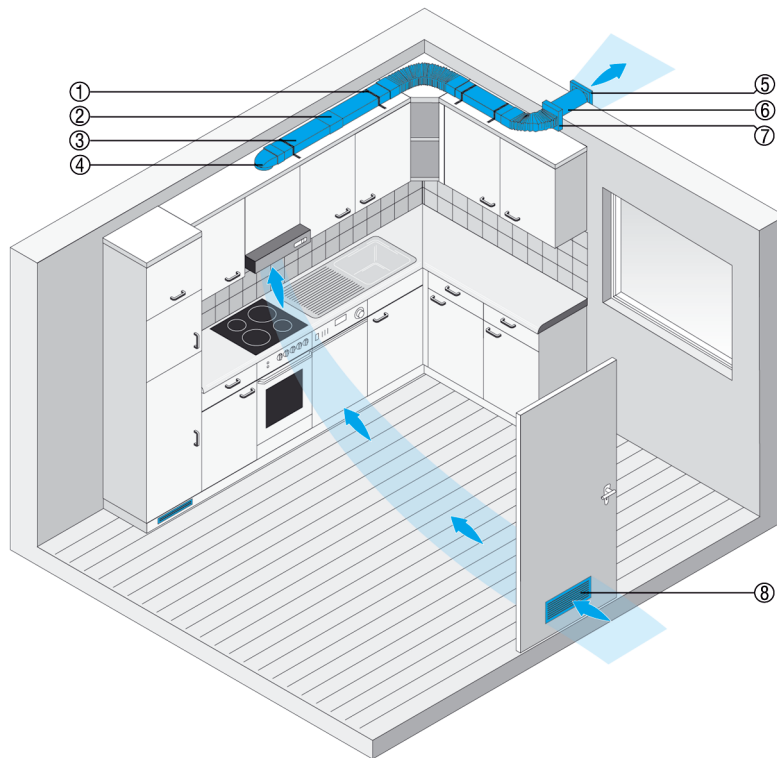

FFU

Pravokutni sustav kanala za odsis zraka iz kuhinje

Pravokutni sustav kanala FK odvodi odsisni zrak iz kuhinje van. On osigurava nesmetano kuhanje i malo opterećenje u drugim prostorijama.

- ① Montažna vrpca FKM 10
- ② Spojnica FKV 125
- ③ Ravni kanal bez naglavka FK 125
- ④ Prijelaz okruglo-ravni od 90° FKU 125/90
- ⑤ Vanjska rešetka SG 120
- ⑥ Zidni odvojak WH 120
- ⑦ Fleksibilno pravokutno crijevo FFB 125/40
- ⑧ Ventilacijska rešetka na vratima MLK 45