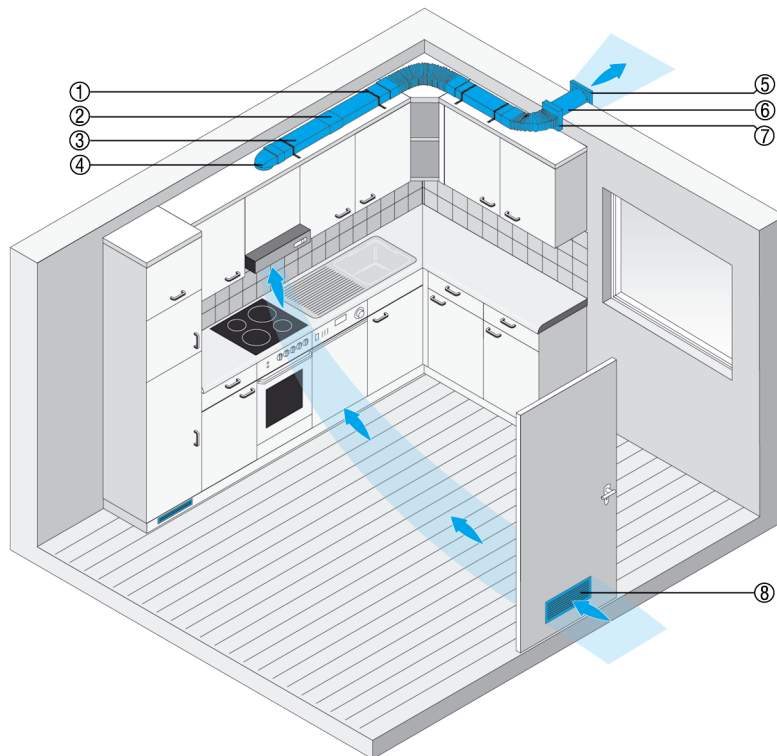

FKB 45 W

Pravokutni sustav kanala za odsis zraka iz kuhinje

Pravokutni sustav kanala FK odvodi odsisni zrak iz kuhinje van. On osigurava nesmetano kuhanje i malo opterećenje u drugim prostorijama.

- ① Montažna vrpca FKM 10
- ② Spojnica FKV 125
- ③ Ravni kanal bez naglavka FK 125
- ④ Prijelaz okruglo-ravni od 90° FKU 125/90
- ⑤ Vanjska rešetka SG 120
- ⑥ Zidni odvojak WH 120
- ⑦ Fleksibilno pravokutno crijevo FFB 125/40
- ⑧ Ventilacijska rešetka na vratima MLK 45