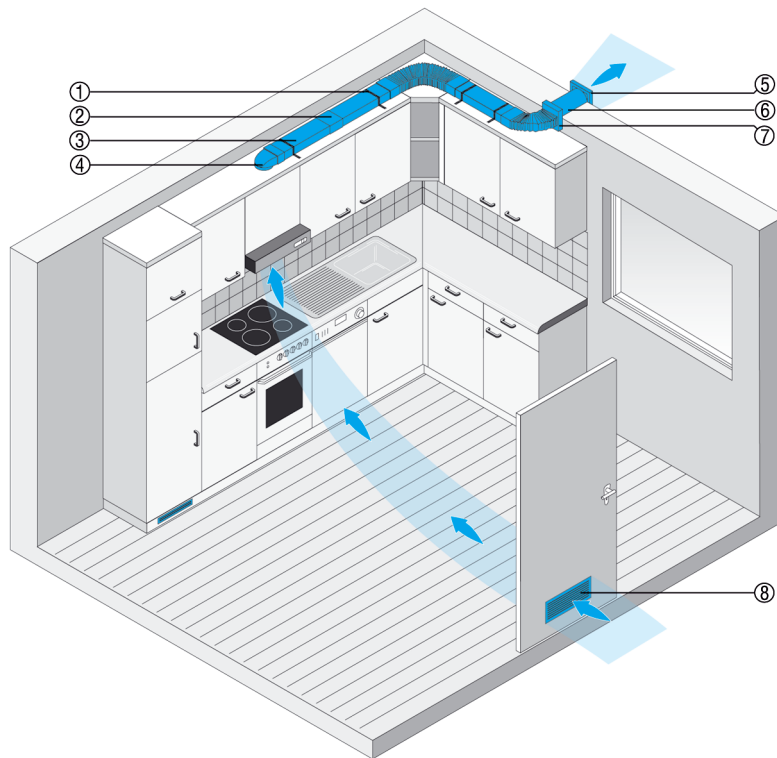

FKB 90 LS

Pravokutni sustav kanala za odsis zraka iz kuhinje

Pravokutni sustav kanala FK odvodi odsisni zrak iz kuhinje van. On osigurava nesmetano kuhanje i malo opterećenje u drugim prostorijama.

- ① Montažna vrpca FKM 10
- ② Spojnica FKV 125
- ③ Ravni kanal bez naglavka FK 125
- ④ Prijelaz okruglo-ravni od 90° FKU 125/90
- ⑤ Vanjska rešetka SG 120
- ⑥ Zidni odvojak WH 120
- ⑦ Fleksibilno pravokutno crijevo FFB 125/40
- ⑧ Ventilacijska rešetka na vratima MLK 45