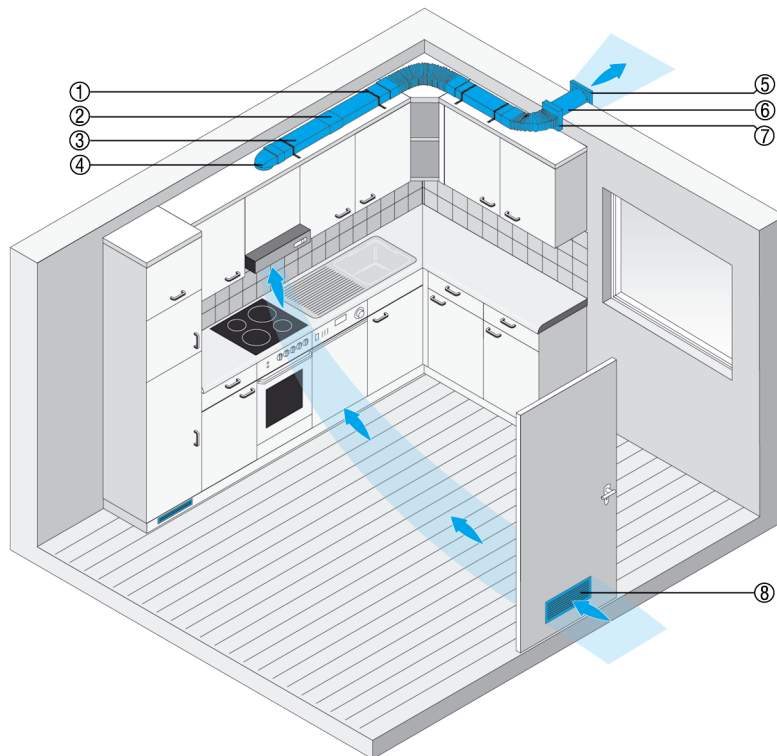

FKB 90 LW

Pravokutni sustav kanala za odsis zraka iz kuhinje

Pravokutni sustav kanala FK odvodi odsisni zrak iz kuhinje van. On osigurava nesmetano kuhanje i malo opterećenje u drugim prostorijama.

- ① Montažna vrpca FKM 10
- ② Spojnica FKV 125
- ③ Ravni kanal bez naglavka FK 125
- ④ Prijelaz okruglo-ravni od 90° FKU 125/90
- ⑤ Vanjska rešetka SG 120
- ⑥ Zidni odvojak WH 120
- ⑦ Fleksibilno pravokutno crijevo FFB 125/40
- ⑧ Ventilacijska rešetka na vratima MLK 45