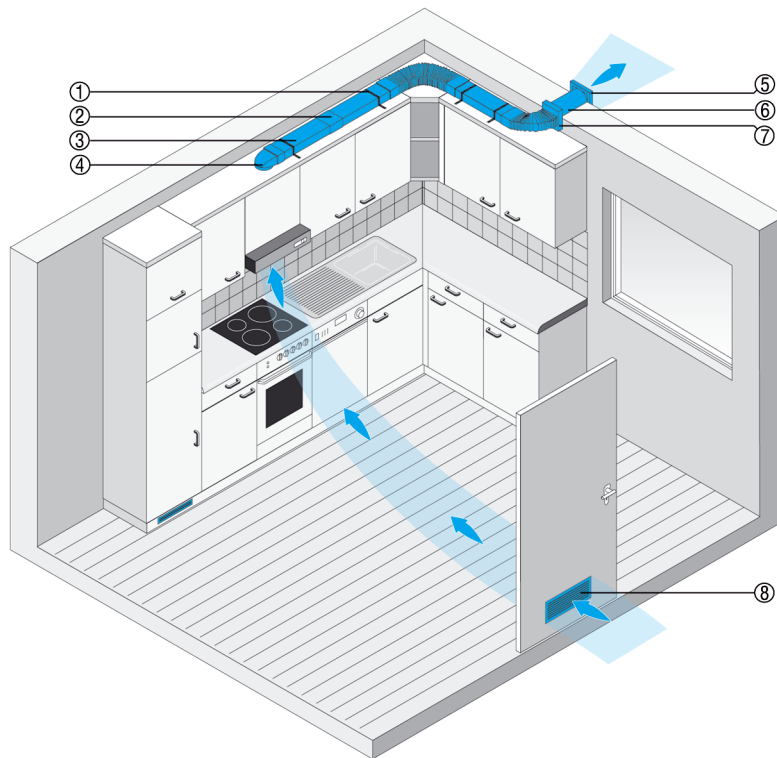

FKU 90

Pravokutni sustav kanala za odsis zraka iz kuhinje

Pravokutni sustav kanala FK odvodi odsisni zrak iz kuhinje van. On osigurava nesmetano kuhanje i malo opterećenje u drugim prostorijama.

- ① Montažna vrpca FKM 10
- ② Spojnica FKV 125
- ③ Ravni kanal bez naglavka FK 125
- ④ Prijelaz okruglo-ravni od 90° FKU 125/90
- ⑤ Vanjska rešetka SG 120
- ⑥ Zidni odvojak WH 120
- ⑦ Fleksibilno pravokutno crijevo FFB 125/40
- ⑧ Ventilacijska rešetka na vratima MLK 45