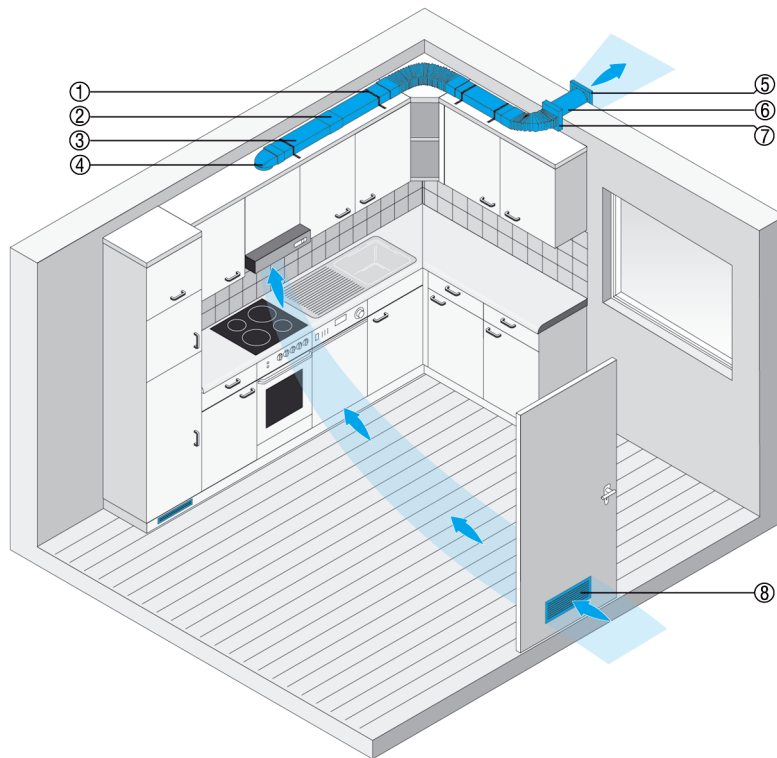

FKV 100

Pravokutni sustav kanala za odsis zraka iz kuhinje

Pravokutni sustav kanala FK odvodi odsisni zrak iz kuhinje van. On osigurava nesmetano kuhanje i malo opterećenje u drugim prostorijama.

- ① Montažna vrpca FKM 10
- ② Spojnica FKV 125
- ③ Ravni kanal bez naglavka FK 125
- ④ Prijelaz okruglo-ravni od 90° FKU 125/90
- ⑤ Vanjska rešetka SG 120
- ⑥ Zidni odvojak WH 120
- ⑦ Fleksibilno pravokutno crijevo FFB 125/40
- ⑧ Ventilacijska rešetka na vratima MLK 45