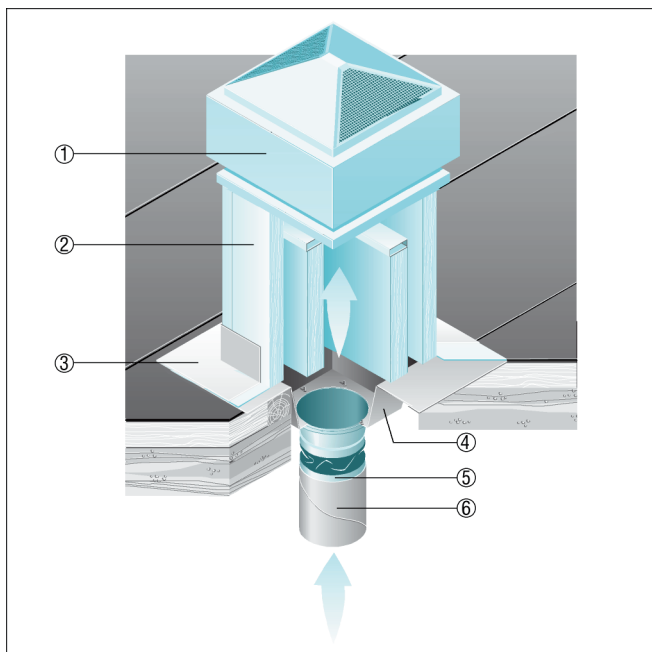

SZ 18

Ravni krovovi

- S postoljem s prigušivačem SD za zvučnu izolaciju na strani usisa.

- ① Radijalni krovni ventilator ERD, DRD
- ② Postolje s prigušivačem SD
- ③ Krovni spoj, na mjestu ugradnje
- ④ Međupostolje SZ
- ⑤ Elastična fleksibilna spojnica ELA
- ⑥ Ventilacijski kanal, na mjestu ugradnje