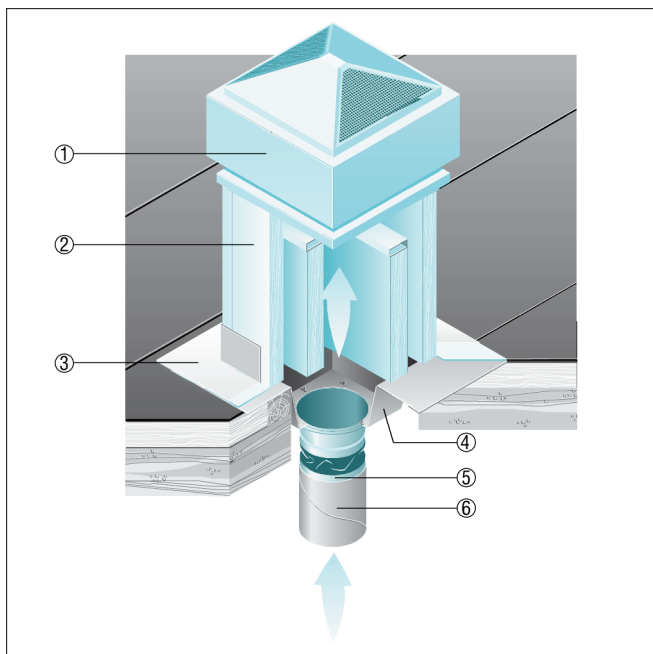

SZ 22

Ravni krovovi

- S postoljem s prigušivačem SD za zvučnu izolaciju na strani usisa.

- ① Radijalni krovni ventilator ERD, DRD
- ② Postolje s prigušivačem SD
- ③ Krovni spoj, na mjestu ugradnje
- ④ Međupostolje SZ
- ⑤ Elastična fleksibilna spojnica ELA
- ⑥ Ventilacijski kanal, na mjestu ugradnje