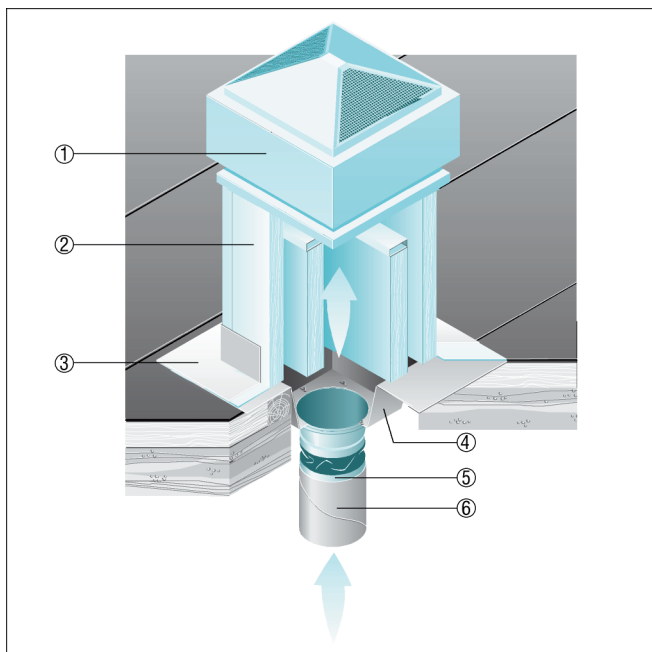

SZ 25

Ravni krovovi

- S postoljem s prigušivačem SD za zvučnu izolaciju na strani usisa.

- ① Radijalni krovni ventilator ERD, DRD
- ② Postolje s prigušivačem SD
- ③ Krovni spoj, na mjestu ugradnje
- ④ Međupostolje SZ
- ⑤ Elastična fleksibilna spojnica ELA
- ⑥ Ventilacijski kanal, na mjestu ugradnje