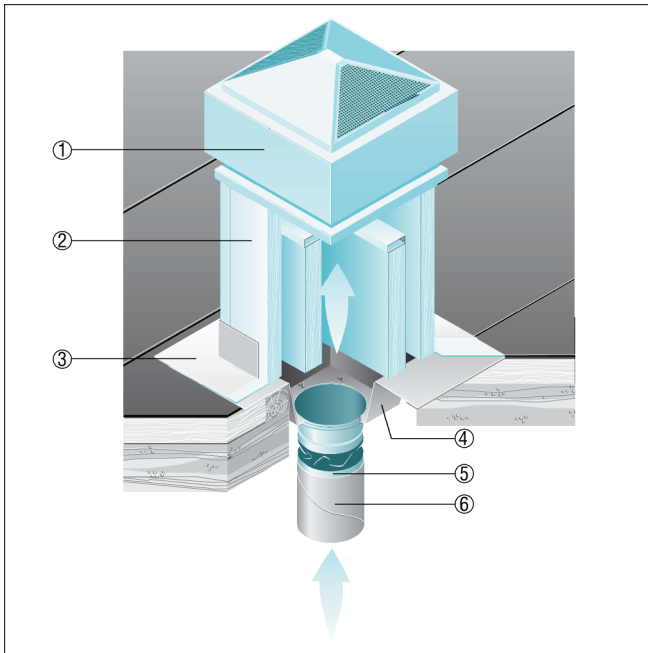

SZ 31

Ravni krovovi

- S postoljem s prigušivačem SD za zvučnu izolaciju na strani usisa.

- ① Radijalni krovni ventilator ERD, DRD
- ② Postolje s prigušivačem SD
- ③ Krovni spoj, na mjestu ugradnje
- ④ Međupostolje SZ
- ⑤ Elastična fleksibilna spojnica ELA
- ⑥ Ventilacijski kanal, na mjestu ugradnje