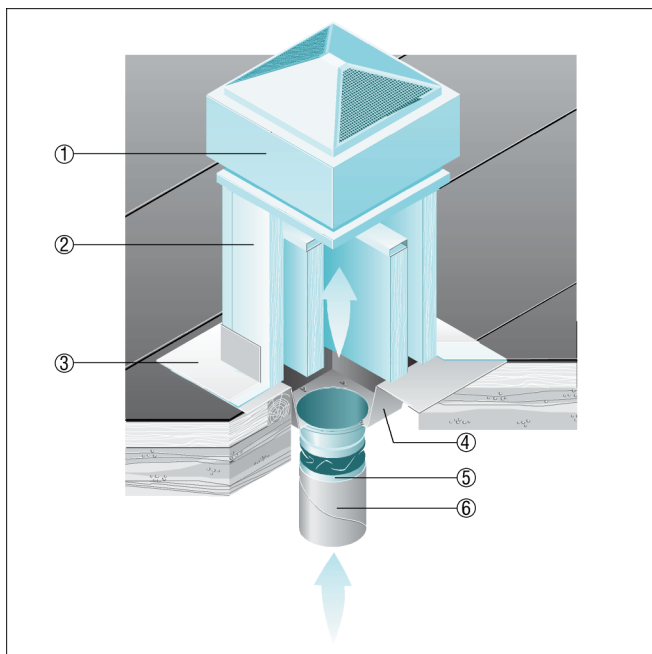

SZ 40

Ravni krovovi

- S postoljem s prigušivačem SD za zvučnu izolaciju na strani usisa.

- ① Radijalni krovni ventilator ERD, DRD
- ② Postolje s prigušivačem SD
- ③ Krovni spoj, na mjestu ugradnje
- ④ Međupostolje SZ
- ⑤ Elastična fleksibilna spojnica ELA
- ⑥ Ventilacijski kanal, na mjestu ugradnje