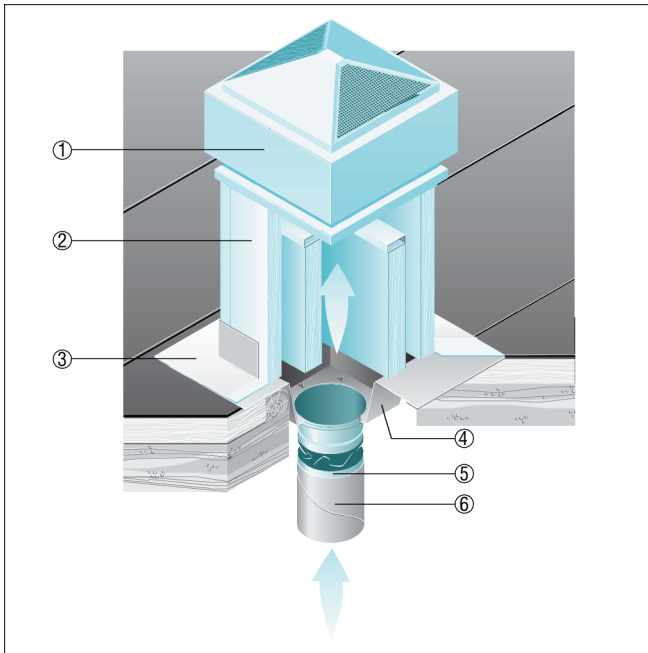

SZ 50

Ravni krovovi

- S postoljem s prigušivačem SD za zvučnu izolaciju na strani usisa.

- ① Radijalni krovni ventilator ERD, DRD
- ② Postolje s prigušivačem SD
- ③ Krovni spoj, na mjestu ugradnje
- ④ Međupostolje SZ
- ⑤ Elastična fleksibilna spojnica ELA
- ⑥ Ventilacijski kanal, na mjestu ugradnje