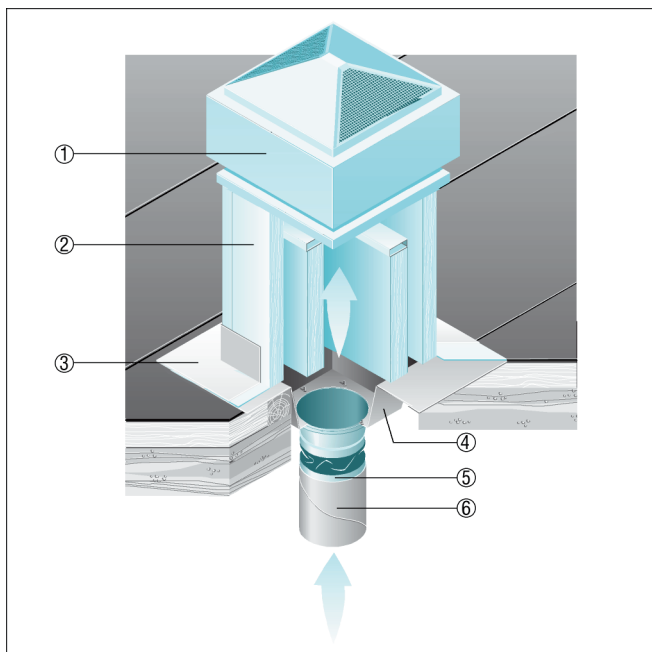

SZ 63

Ravni krovovi

- S postoljem s prigušivačem SD za zvučnu izolaciju na strani usisa.

- ① Radijalni krovni ventilator ERD, DRD
- ② Postolje s prigušivačem SD
- ③ Krovni spoj, na mjestu ugradnje
- ④ Međupostolje SZ
- ⑤ Elastična fleksibilna spojnica ELA
- ⑥ Ventilacijski kanal, na mjestu ugradnje