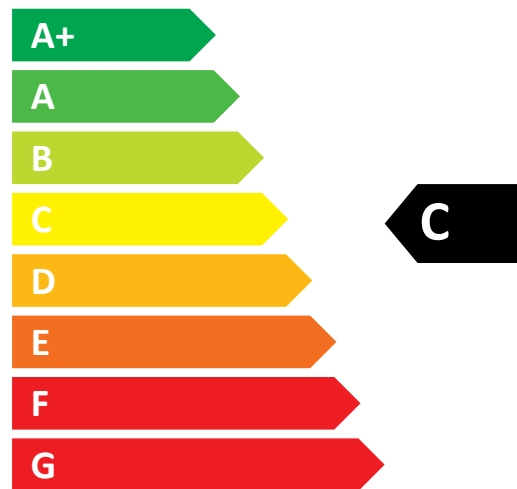

**ENERG** Y IJA  
енергия · ενεργεια IE IA

Maico Elektroapparate-Fabrik GmbH  
EHD 12 mit DRS (erforderliches Zubehör)

37

244 m<sup>3</sup>/h

ENERGIA · ЕНЕРГИЯ · ΕΝΕΡΓΕΙΑ · ENERGIJA · ENERGY · ENERGIE · ENERGI  
2016 1254/2014