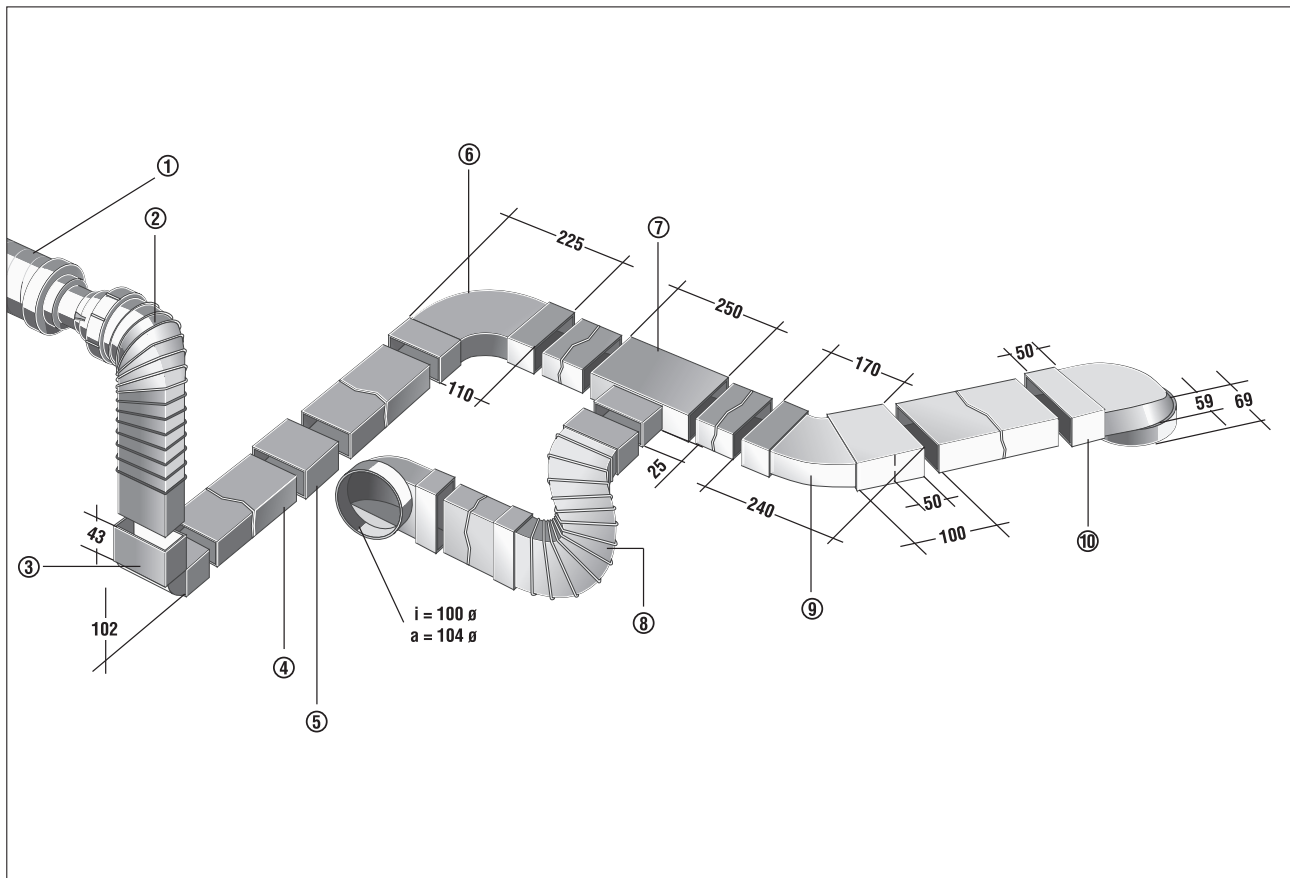

FFB 60

Pravokutni sustav kanala

- ① RSR 8 - Cijevni prigušivač
- ② FFU - Fleksibilni prijelaz s okruglog na ravni kanal
- ③ FKB 90 LS - Koljeno od 90° za okomitu promjenu smjera
- ④ FK 100 - Ravni kanal bez naglavka, duljina 1 m
- ⑤ FKV 100 - Spoj za ravni kanal, duljina 10 cm
- ⑥ FKB 90 LW - Koljeno od 90° za vodoravnu promjenu smjera
- ⑦ FKT - T-komad
- ⑧ FFB 60 - Fleksibilno pravokutno crijevo za izjednačenje malih razlika u visini, maksimalna duljina 60 cm
- ⑨ FKB 45 W - Koljeno od 45° za vodoravnu promjenu smjera
- ⑩ FKU 90 - Prijelazni komad s okruglog na ravni kanal